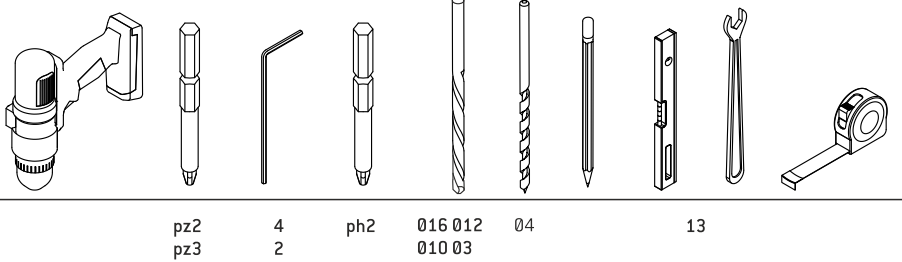

BIAX GOMERA

- (FR) BIAX/GOMERA GARDE-CORPS ALU GRIS ANTHRACITE 120 CM
- (NL) BIAX/GOMERA BORSTWERING ALU GRIJZE ANTRACIET 120 CM
- (GB) BIAX/GOMERA BALUSTRADE ALU GREY ANTHRACITE 120 CM
- (DE) BIAX/GOMERA BRÜSTUNGSGELÄNDER ALUMINIUM GRAUE ANTHRAZIT 120 CM
- (ES) BIAX/GOMERA GUARDACUERPOS ALUMINIO GRIS ANTRACITA 120 CM
- (RO) BIAX/GOMERA BALUSTRADA ALU GRI ANTRACIT 120 CM

<p>01 040x1100 x2</p>	<p>02 040x1200 x1</p>	<p>03 016x1200 x4</p>	<p>04 040x11 x2</p>	<p>05 016x15 x8</p>	<p>06 040x25 x2</p>	
<p>10 074x12 072x70 x2</p>	<p>11 08x125 022x2 x4</p>	<p>12 012x60 x8</p>	<p>13 05x50 x4</p>	<p>14 08x40 x4</p>	<p>15 06x70 x8</p>	<p>16 012x60 x8</p>
<p>17 04.2x45 x8+1</p>	<p>18 04,2x13 x4+1</p>	<p>19 03.9x12 x8</p>	<p>20 40x99x23 x1</p>	<p>21 04x30 x4</p>	<p>22 M6x16 x2</p>	<p>23 020/030x45 x4</p> <p>Min 20...Max 75</p>