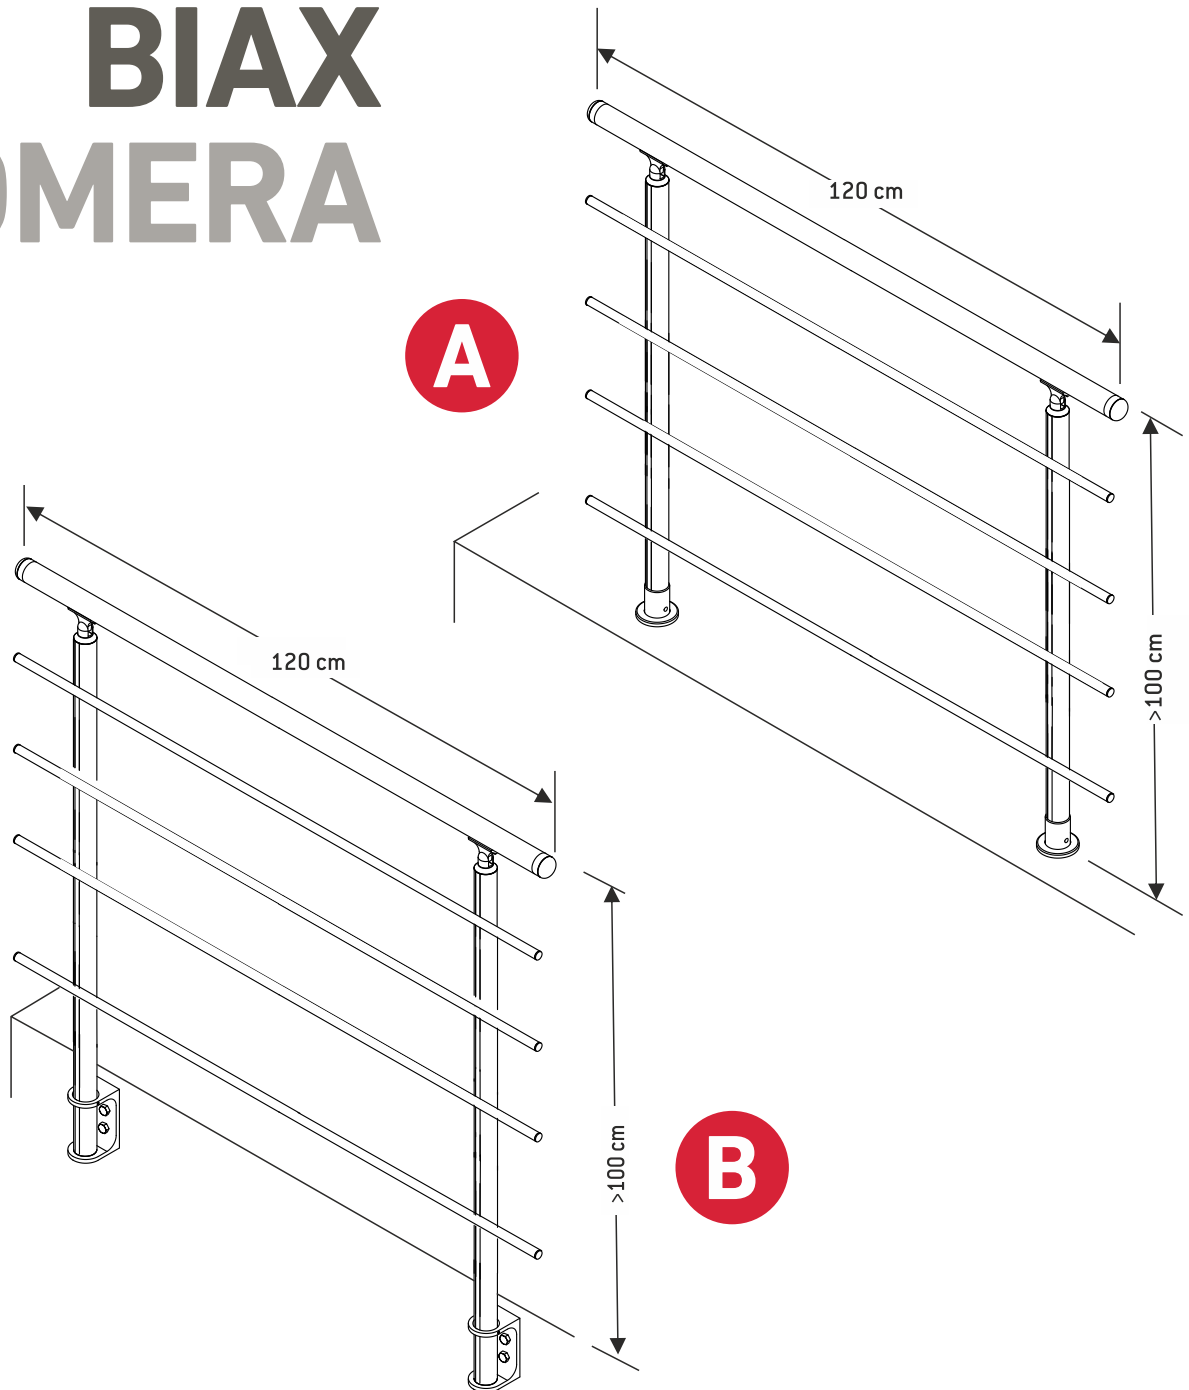

BIAX GOMERA

- (FR) BIAX/GOMERA GARDE-CORPS ALU GRIS ANTHRACITE 120 CM
- (NL) BIAX/GOMERA BORSTWERING ALU GRIJZE ANTRACIET 120 CM
- (GB) BIAX/GOMERA BALUSTRADE ALU GREY ANTHRACITE 120 CM
- (DE) BIAX/GOMERA BRÜSTUNGSGELÄNDER ALUMINIUM GRAUE ANTHRAZIT 120 CM
- (ES) BIAX/GOMERA GUARDACUERPOS ALUMINIO GRIS ANTRACITA 120 CM
- (RO) BIAX/GOMERA BALUSTRADA ALU GRI ANTRACIT 120 CM

<p>01 040x1100 x2</p>	<p>02 040x1200 x1</p>	<p>03 016x1200 x4</p>	<p>04 040x11 x2</p>	<p>05 016x15 x8</p>	<p>06 040x25 x2</p>	
<p>10 074x12 072x70 x2</p>	<p>11 08x125 022x2 x4</p>	<p>12 012x60 x8</p>	<p>13 05x50 x4</p>	<p>14 08x40 x4</p>	<p>15 06x70 x8</p>	<p>16 012x60 x8</p>
<p>17 04.2x45 x8+1</p>	<p>18 04,2x13 x4+1</p>	<p>19 03.9x12 x8</p>	<p>20 40x99x23 x1</p>	<p>21 04x30 x4</p>	<p>22 M6x16 x2</p>	<p>23 020/030x45 x4</p> <p>Min 20...Max 75</p>