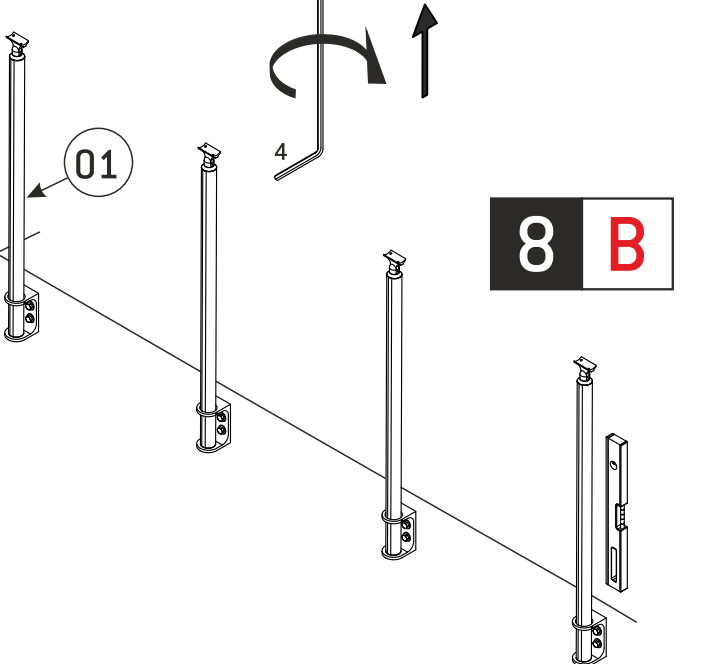

01 x4 Ø40x1100 	02 x2 Ø40x1600 	03 x8 Ø16x1600 	04 x1 Ø12x60mm  <b>wood</b>	05 x4 Ø5,8x100 	06 x4 Ø20x26 
<b>B</b> <b>A</b>	<b>wood</b>		07 x1 Ø36x4 	08 x2 Ø40x11 	09 x8 Ø16x15 
			<b>plastic</b>		
10 x2 40x25 	11 x4 Ø74x12 Ø72x70 	12 x4 54x75x100 	13 x4 20 x 150 M12x30 	14 x4 Ø15x120 M12 	15 x8 Ø20xØ30x55  Min 20mm Max 75mm
16 x8 8x125 Ø22x2 	17 x8 Ø12x60 	18 x4 Ø5x50 	19 x4 Ø8x40 	20 x16 Ø6x70 	21 x16 Ø12x60 
22 x16 Ø4,2x45 	23 x8 Ø4,2x13 	24 x16 Ø3,9x12 	25 x1 40x99x23 	26 x8+1 Ø4x25mm 	27 x4 M6x16 

**4 B**

**5 B**

**6 B**

**7 B**

**8 B**

**12** A B

**13** A B

40 AVENUE DE L'ESPÉRANCE - 6220 FLEURUS - BELGIUM  
TEL: +32/71/25.39.60, E-MAIL: info@sogem-sa.com