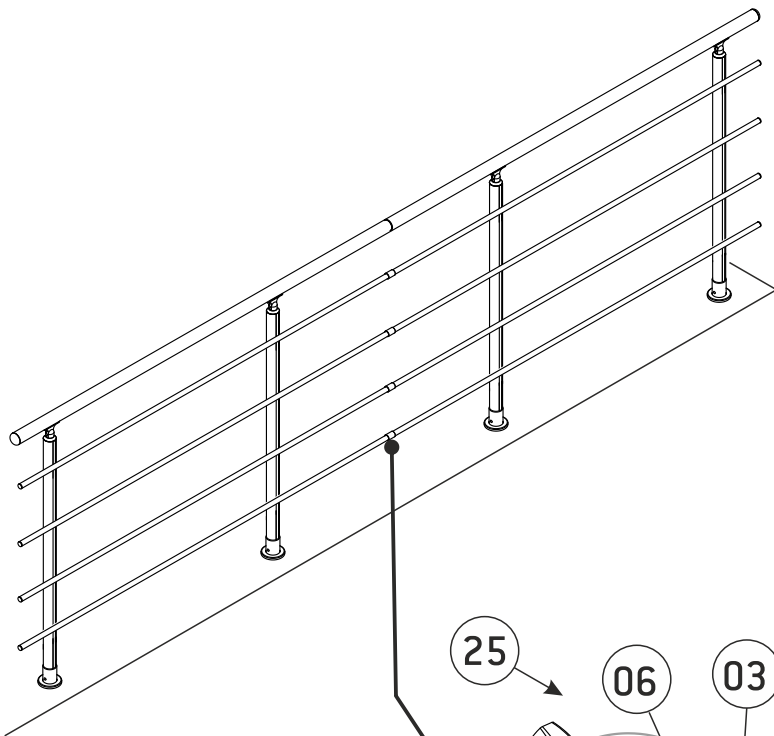

12 A B

13 A B

40 AVENUE DE L'ESPÉRANCE - 6220 FLEURUS - BELGIUM
TEL: +32/71/25.39.60, E-MAIL: info@sogem-sa.com