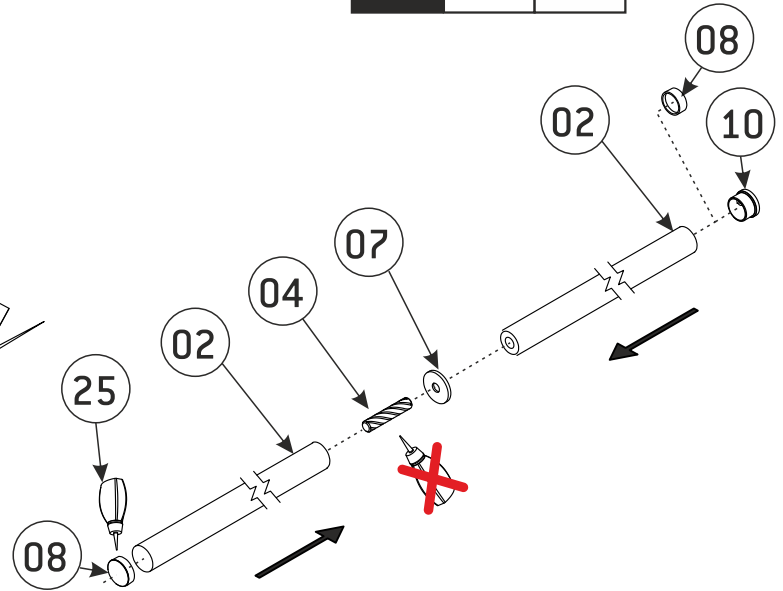

# BIAX GOMERA

- Ⓡ BIAX/GOMERA GARDE-CORPS ALU GRIS ANTHRACITE 320 CM
- Ⓝ BIAX/GOMERA BORSTWERING ALU GRIJZE ANTRACIET 320 CM
- ⓖ BIAX/GOMERA BALUSTRADE ALU GREY ANTHRACITE 320 CM
- ⓓ BIAX/GOMERA BRÜSTUNGSGELÄNDER ALUMINIUM GRAUE ANTHRACIT 320 CM
- ⓔ BIAX/GOMERA GUARDACUERPOS ALUMINIO GRIS ANTRACITA 320 CM
- Ⓡ BIAX/GOMERA BALUSTRADA ALU GRI ANTRACIT 320 CM

01 x4 Ø40x1100 	02 x2 Ø40x1600 	03 x8 Ø16x1600 	04 x1 Ø12x60mm  <b>wood</b>	05 x4 Ø5,8x100 	06 x4 Ø20x26 
<b>B</b> <b>A</b>	<b>wood</b>		07 x1 Ø36x4 	08 x2 Ø40x11 	09 x8 Ø16x15 
			<b>plastic</b>		
10 x2 40x25 	11 x4 Ø74x12 Ø72x70 	12 x4 54x75x100 	13 x4 20 x 150 M12x30 	14 x4 Ø15x120 M12 	15 x8 Ø20xØ30x55  Min 20mm Max 75mm
16 x8 8x125 Ø22x2 	17 x8 Ø12x60 	18 x4 Ø5x50 	19 x4 Ø8x40 	20 x16 Ø6x70 	21 x16 Ø12x60 
22 x16 Ø4,2x45 	23 x8 Ø4,2x13 	24 x16 Ø3,9x12 	25 x1 40x99x23 	26 x8+1 Ø4x25mm 	27 x4 M6x16 

**1 A B**

**2 A B**

**3 A B**

**4 A**

**05 A I**

**05 A II**

**07 A**

**08 A**