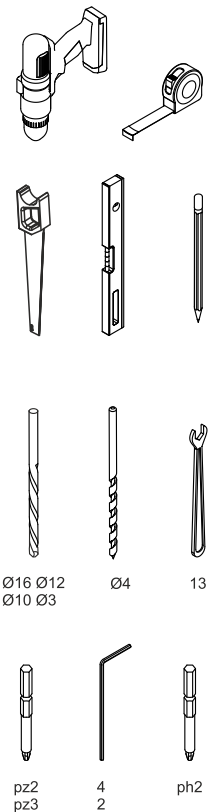

# BIAX GOMERA

- Ⓡ BIAX/GOMERA GARDE-CORPS ALU GRIS ANTHRACITE 320 CM
- Ⓝ BIAX/GOMERA BORSTWERING ALU GRIJZE ANTRACIET 320 CM
- ⓖ BIAX/GOMERA BALUSTRADE ALU GREY ANTHRACITE 320 CM
- ⓓ BIAX/GOMERA BRÜSTUNGSGELÄNDER ALUMINIUM GRAUE ANTHRACIT 320 CM
- ⓔ BIAX/GOMERA GUARDACUERPOS ALUMINIO GRIS ANTRACITA 320 CM
- Ⓡ BIAX/GOMERA BALUSTRADA ALU GRI ANTRACIT 320 CM

01 x4 Ø40x1100 	02 x2 Ø40x1600 	03 x8 Ø16x1600 	04 x1 Ø12x60mm  <b>wood</b>	05 x4 Ø5,8x100 	06 x4 Ø20x26 
<b>B</b> <b>A</b>	<b>wood</b>		07 x1 Ø36x4 	08 x2 Ø40x11 	09 x8 Ø16x15 
			<b>plastic</b>		
10 x2 40x25 	11 x4 Ø74x12 Ø72x70 	12 x4 54x75x100 	13 x4 20 x 150 M12x30 	14 x4 Ø15x120 M12 	15 x8 Ø20xØ30x55  Min 20mm Max 75mm
16 x8 8x125 Ø22x2 	17 x8 Ø12x60 	18 x4 Ø5x50 	19 x4 Ø8x40 	20 x16 Ø6x70 	21 x16 Ø12x60 
22 x16 Ø4,2x45 	23 x8 Ø4,2x13 	24 x16 Ø3,9x12 	25 x1 40x99x23 	26 x8+1 Ø4x25mm 	27 x4 M6x16 

**1 A B**

**2 A B**

**3 A B**

**4 A**

**05 A I**

**05 A II**

**07 A**

**08 A**