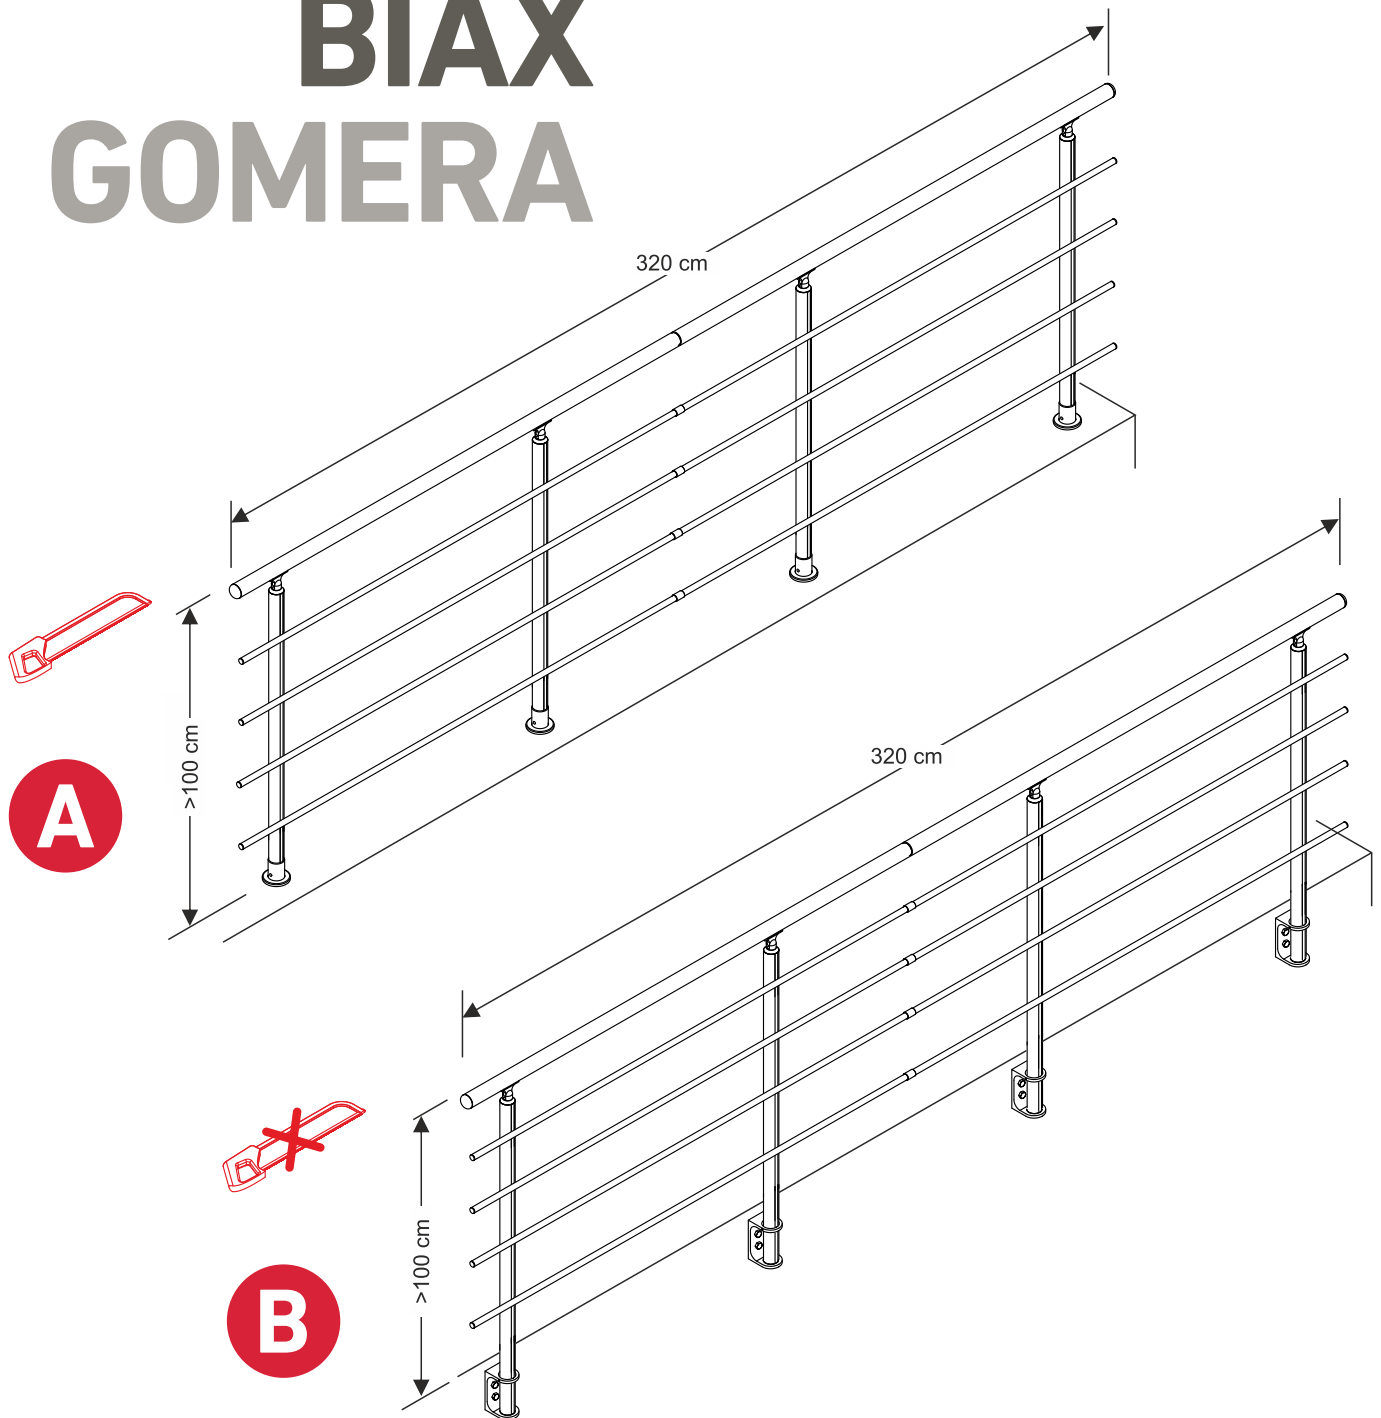

# BIAX GOMERA

- Ⓡ BIAX/GOMERA GARDE-CORPS ALU GRIS ANTHRACITE 320 CM
- Ⓝ BIAX/GOMERA BORSTWERING ALU GRIJZE ANTRACIET 320 CM
- ⓖ BIAX/GOMERA BALUSTRADE ALU GREY ANTHRACITE 320 CM
- ⓓ BIAX/GOMERA BRÜSTUNGSGELÄNDER ALUMINIUM GRAUE ANTHRACIT 320 CM
- ⓔ BIAX/GOMERA GUARDACUERPOS ALUMINIO GRIS ANTRACITA 320 CM
- Ⓡ BIAX/GOMERA BALUSTRADA ALU GRI ANTRACIT 320 CM

01 x4 Ø40x1100 	02 x2 Ø40x1600 	03 x8 Ø16x1600 	04 x1 Ø12x60mm  <b>wood</b>	05 x4 Ø5,8x100 	06 x4 Ø20x26 
<b>B</b> <b>A</b>	<b>wood</b>		07 x1 Ø36x4 	08 x2 Ø40x11 	09 x8 Ø16x15 
			<b>plastic</b>		
10 x2 40x25 	11 x4 Ø74x12 Ø72x70 	12 x4 54x75x100 	13 x4 20 x 150 M12x30 	14 x4 Ø15x120 M12 	15 x8 Ø20xØ30x55  Min 20mm Max 75mm
16 x8 8x125 Ø22x2 	17 x8 Ø12x60 	18 x4 Ø5x50 	19 x4 Ø8x40 	20 x16 Ø6x70 	21 x16 Ø12x60 
22 x16 Ø4,2x45 	23 x8 Ø4,2x13 	24 x16 Ø3,9x12 	25 x1 40x99x23 	26 x8+1 Ø4x25mm 	27 x4 M6x16 

**1 A B**

**2 A B**

**3 A B**

**4 A**

**05 A I**

**05 A II**

**07 A**

**08 A**