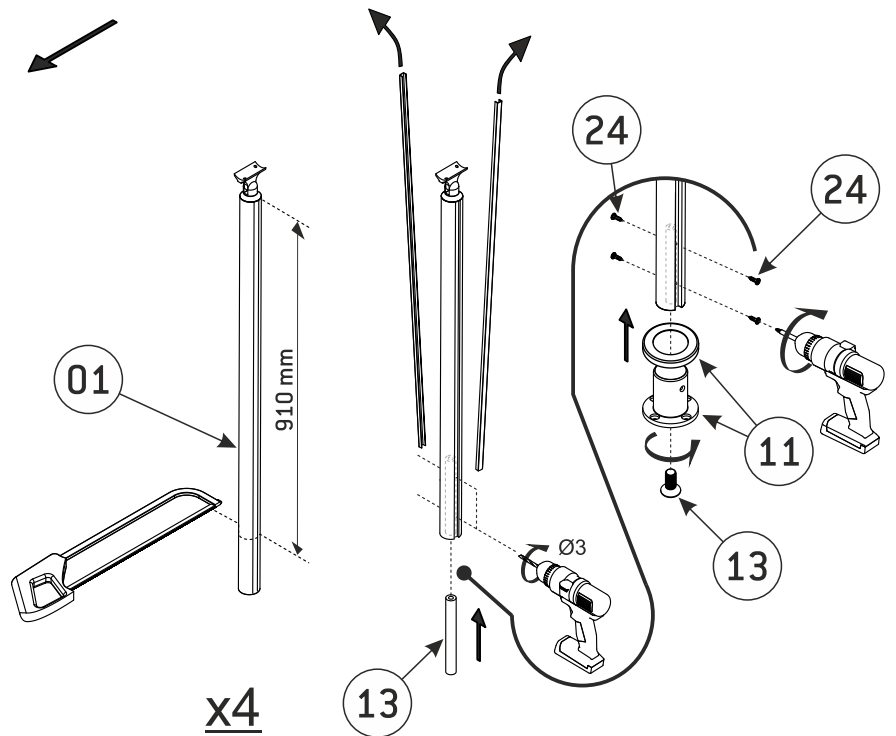

# BIAX GOMERA

- Ⓡ BIAX/GOMERA GARDE-CORPS ALU GRIS ANTHRACITE 320 CM
- Ⓝ BIAX/GOMERA BORSTWERING ALU GRIJZE ANTRACIET 320 CM
- ⓖ BIAX/GOMERA BALUSTRADE ALU GREY ANTHRACITE 320 CM
- ⓓ BIAX/GOMERA BRÜSTUNGSGELÄNDER ALUMINIUM GRAUE ANTHRACIT 320 CM
- ⓔ BIAX/GOMERA GUARDACUERPOS ALUMINIO GRIS ANTRACITA 320 CM
- Ⓡ BIAX/GOMERA BALUSTRADA ALU GRI ANTRACIT 320 CM

01 x4 Ø40x1100 	02 x2 Ø40x1600 	03 x8 Ø16x1600 	04 x1 Ø12x60mm  <b>wood</b>	05 x4 Ø5,8x100 	06 x4 Ø20x26 
<b>B</b> <b>A</b>	<b>wood</b>		07 x1 Ø36x4 	08 x2 Ø40x11 	09 x8 Ø16x15 
			<b>plastic</b>		
10 x2 40x25 	11 x4 Ø74x12 Ø72x70 	12 x4 54x75x100 	13 x4 20 x 150 M12x30 	14 x4 Ø15x120 M12 	15 x8 Ø20xØ30x55  Min 20mm Max 75mm
16 x8 8x125 Ø22x2 	17 x8 Ø12x60 	18 x4 Ø5x50 	19 x4 Ø8x40 	20 x16 Ø6x70 	21 x16 Ø12x60 
22 x16 Ø4,2x45 	23 x8 Ø4,2x13 	24 x16 Ø3,9x12 	25 x1 40x99x23 	26 x8+1 Ø4x25mm 	27 x4 M6x16 

**1 A B**

**2 A B**

**3 A B**

**4 A**

**05 A I**

**05 A II**

**07 A**

**08 A**