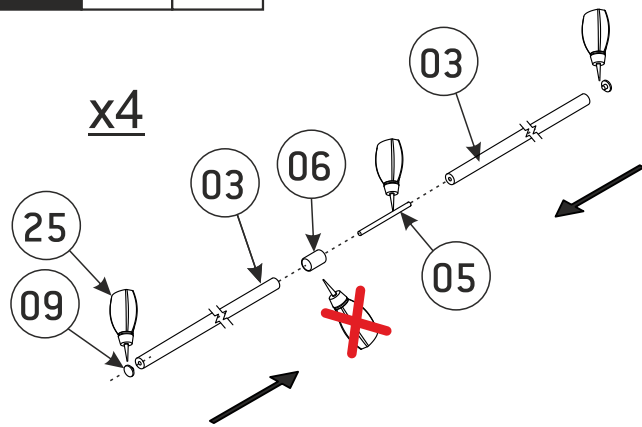

# BIAX GOMERA

- Ⓡ BIAX/GOMERA GARDE-CORPS ALU GRIS ANTHRACITE 320 CM
- Ⓝ BIAX/GOMERA BORSTWERING ALU GRIJZE ANTRACIET 320 CM
- ⓖ BIAX/GOMERA BALUSTRADE ALU GREY ANTHRACITE 320 CM
- ⓓ BIAX/GOMERA BRÜSTUNGSGELÄNDER ALUMINIUM GRAUE ANTHRACIT 320 CM
- ⓔ BIAX/GOMERA GUARDACUERPOS ALUMINIO GRIS ANTRACITA 320 CM
- Ⓡ BIAX/GOMERA BALUSTRADA ALU GRI ANTRACIT 320 CM

01 x4 Ø40x1100 	02 x2 Ø40x1600 	03 x8 Ø16x1600 	04 x1 Ø12x60mm  <b>wood</b>	05 x4 Ø5,8x100 	06 x4 Ø20x26 
<b>B</b> <b>A</b>	<b>wood</b>		07 x1 Ø36x4 	08 x2 Ø40x11 	09 x8 Ø16x15 
			<b>plastic</b>		
10 x2 40x25 	11 x4 Ø74x12 Ø72x70 	12 x4 54x75x100 	13 x4 20 x 150 M12x30 	14 x4 Ø15x120 M12 	15 x8 Ø20xØ30x55  Min 20mm Max 75mm
16 x8 8x125 Ø22x2 	17 x8 Ø12x60 	18 x4 Ø5x50 	19 x4 Ø8x40 	20 x16 Ø6x70 	21 x16 Ø12x60 
22 x16 Ø4,2x45 	23 x8 Ø4,2x13 	24 x16 Ø3,9x12 	25 x1 40x99x23 	26 x8+1 Ø4x25mm 	27 x4 M6x16 

**1 A B**

**2 A B**

**3 A B**

**4 A**

**05 A I**

**05 A II**

**07 A**

**08 A**