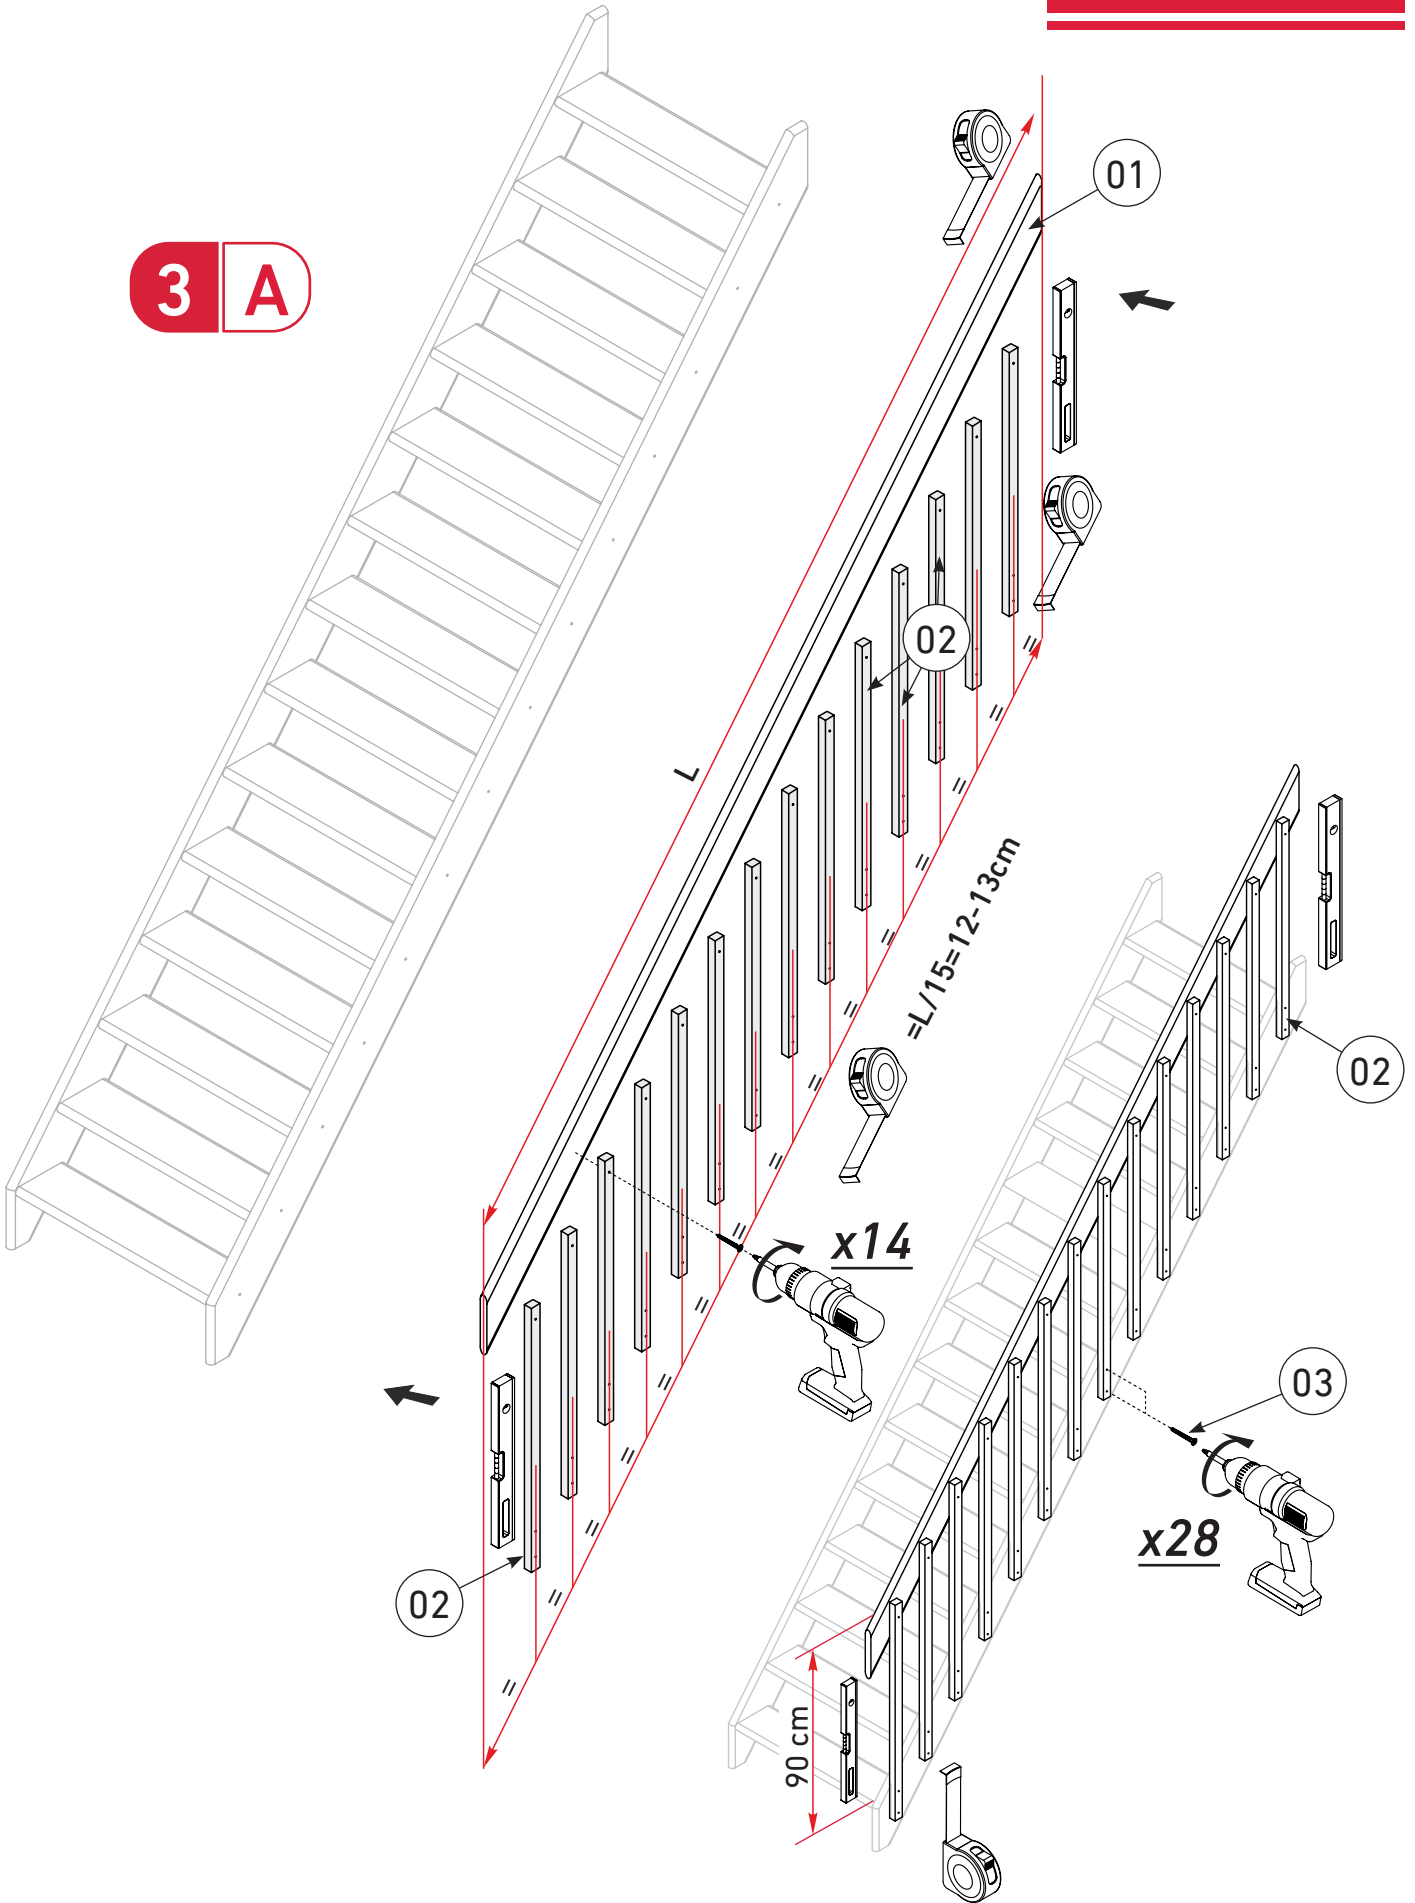

# COTTAGE

**BANISTER | RAMPE | LEUNING | GELÄNDER  
BARANDILLA | RAMPA | RINGHIERA | RAMPĂ**

Space saving  
51,34°

## MEDIUM/LARGE

Ph2/3  
Pz2/3

**3 | A**

**3 B**