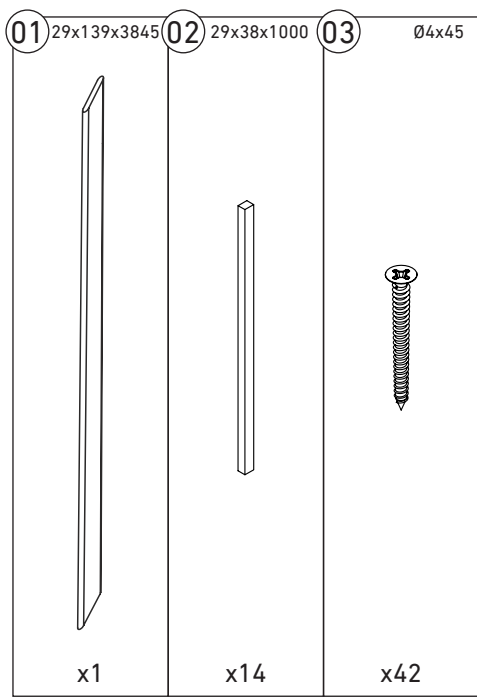

# COTTAGE

**BANISTER | RAMPE | LEUNING | GELÄNDER  
BARANDILLA | RAMPA | RINGHIERA | RAMPĂ**

Space saving  
51,34°

## MEDIUM/LARGE

Ph2/3  
Pz2/3

**3 | A**

**3 B**