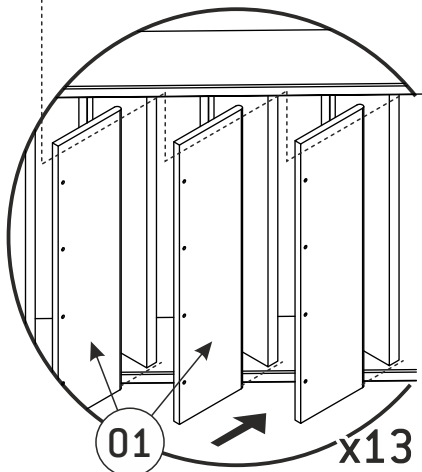

<p>01 18x206x770 mm x14</p>  <p>PROVENCE 70012083 SAVOIE 70012053 JURA 70012023</p>	<p>02 04 x 40 mm x52+2</p>  <p>70031054</p>	<p>03 04 x 35 mm x8</p>  <p>70031050</p>
--	--	--

1

2

3

4

40 AVENUE DE L'ESPÉRANCE - 6220 FLEURUS - BELGIUM
 TEL: +32/71/25.39.60, E-MAIL: info@sogem-sa.com