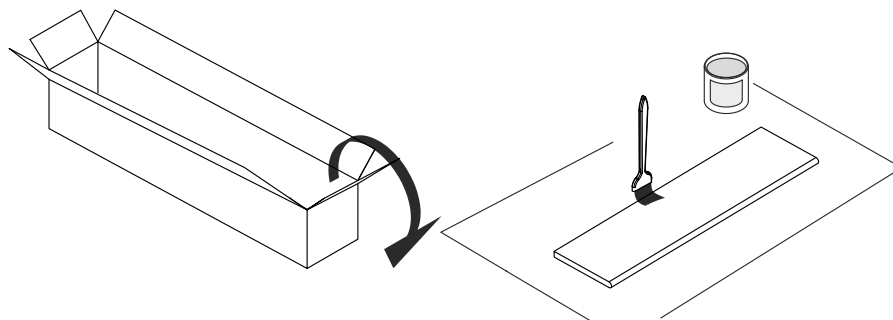

<p>01 18x206x770 mm x14</p>  <p>PROVENCE 70012083 SAVOIE 70012053 JURA 70012023</p>	<p>02 04 x 40 mm x52+2</p>  <p>70031054</p>	<p>03 04 x 35 mm x8</p>  <p>70031050</p>
--	--	--

1

2

3

4

40 AVENUE DE L'ESPÉRANCE - 6220 FLEURUS - BELGIUM
 TEL: +32/71/25.39.60, E-MAIL: info@sogem-sa.com