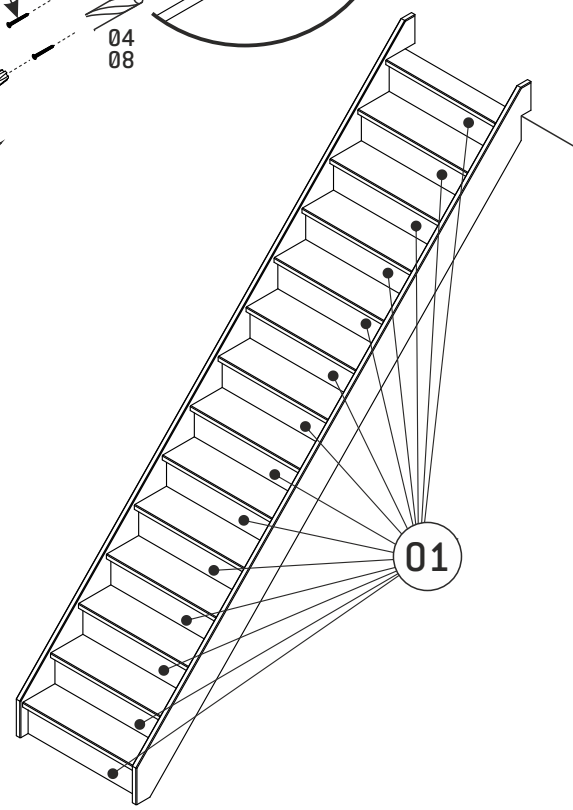

<p>01 18x206x770 mm x14</p>  <p>PROVENCE 70012083 SAVOIE 70012053 JURA 70012023</p>	<p>02 04 x 40 mm x52+2</p>  <p>70031054</p>	<p>03 04 x 35 mm x8</p>  <p>70031050</p>
--	--	--

1

2

3

4

40 AVENUE DE L'ESPÉRANCE - 6220 FLEURUS - BELGIUM
 TEL: +32/71/25.39.60, E-MAIL: info@sogem-sa.com