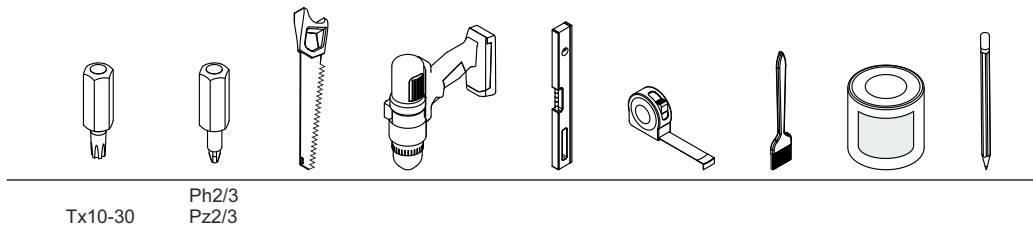

<p>01 18x206x770 mm x14</p>  <p>PROVENCE 70012083 SAVOIE 70012053 JURA 70012023</p>	<p>02 04 x 40 mm x52+2</p>  <p>70031054</p>	<p>03 04 x 35 mm x8</p>  <p>70031050</p>
--	--	--

1

2

3

4

40 AVENUE DE L'ESPÉRANCE - 6220 FLEURUS - BELGIUM
 TEL: +32/71/25.39.60, E-MAIL: info@sogem-sa.com