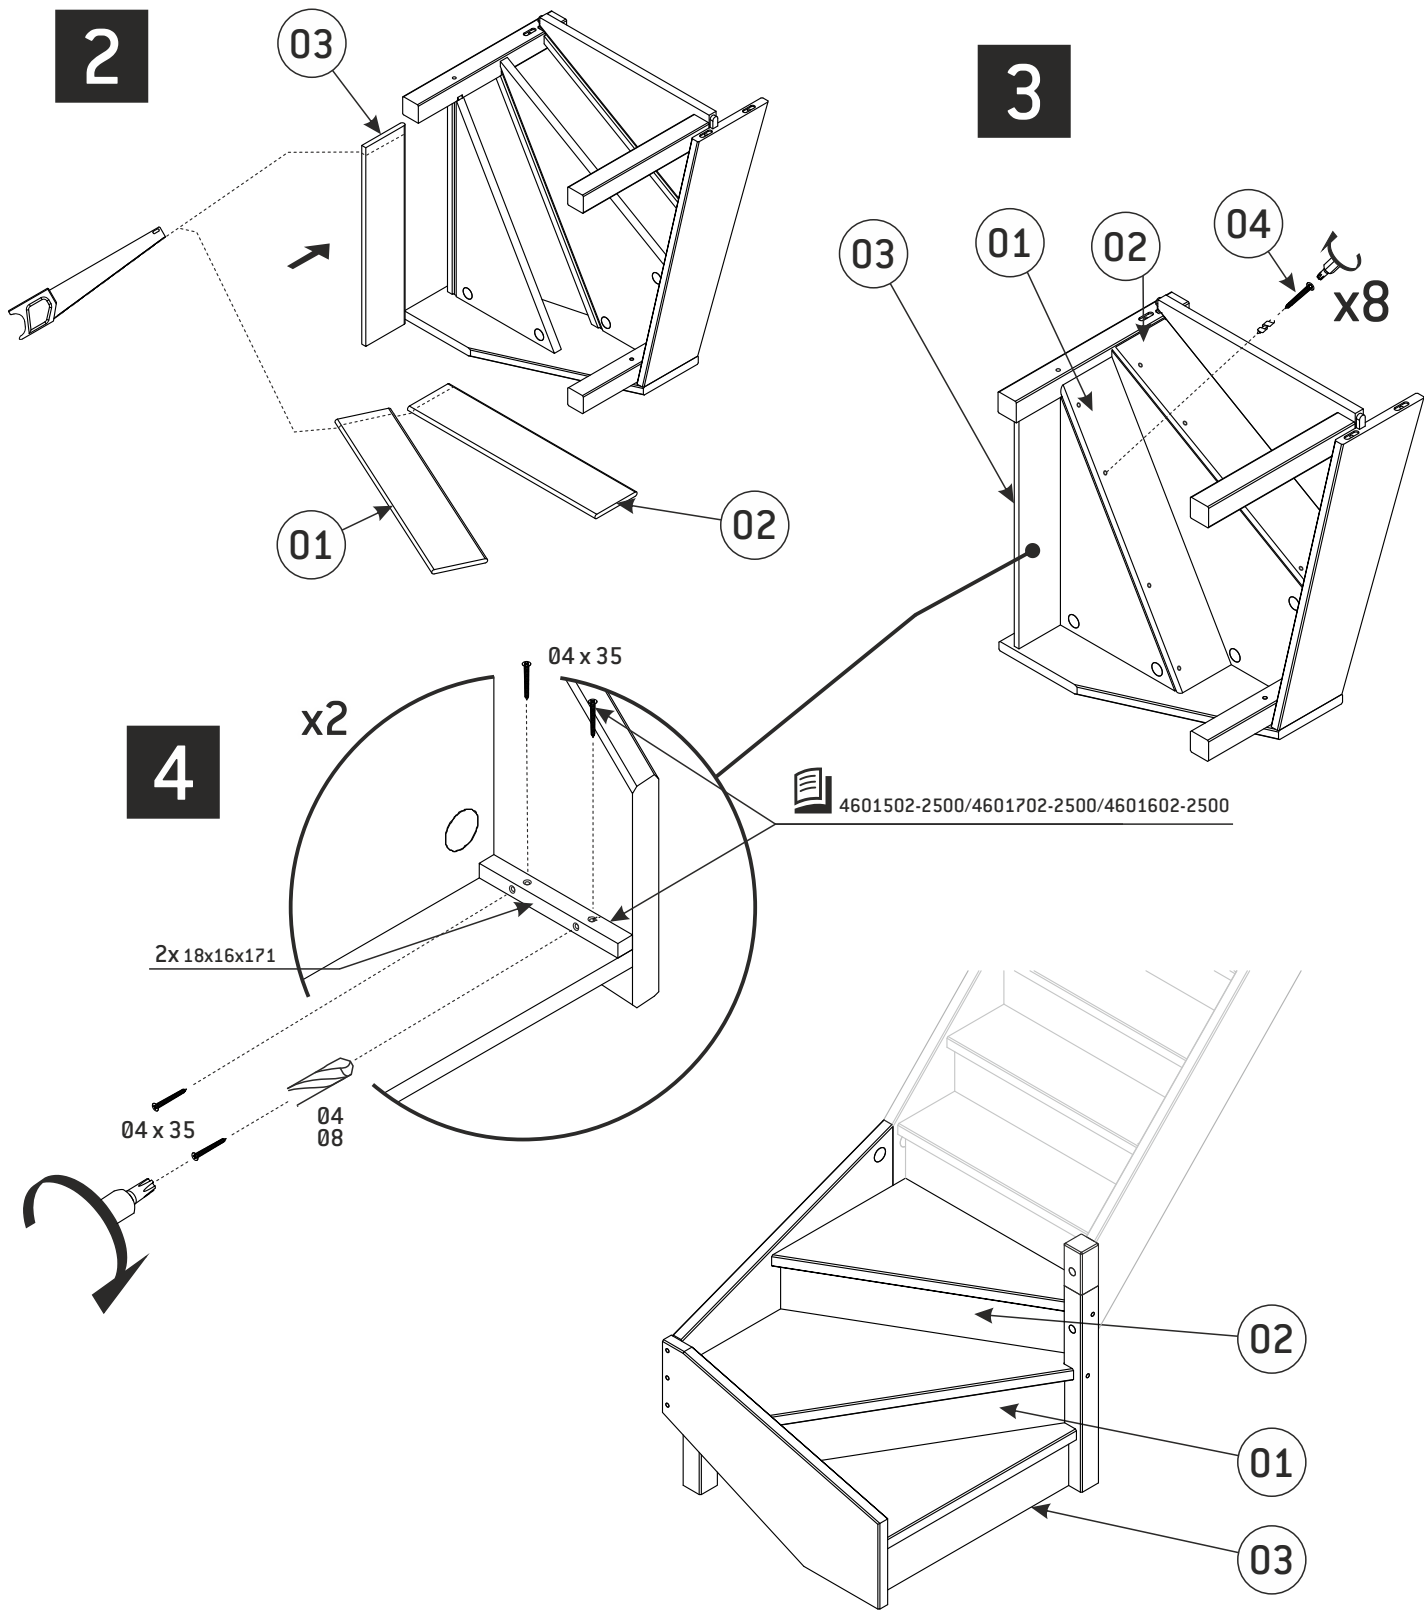

40 AVENUE DE L'ESPÉRANCE - 6220 FLEURUS - BELGIUM
TEL: +32/71/25.39.60, E-MAIL: info@sogem-sa.com