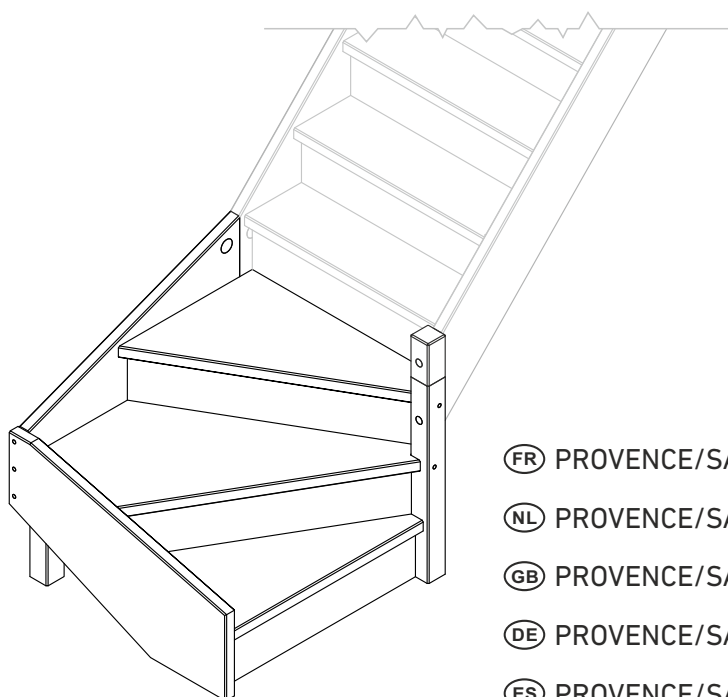

1/4T•1/4T^{HAUT} PROVENCE SAVOIE•JURA

- (FR) PROVENCE/SAVOIE/JURA 3 CONTREMARCHES
- (NL) PROVENCE/SAVOIE/JURA 3 TEGENTREDEN
- (GB) PROVENCE/SAVOIE/JURA 3 RISERS STAIRCASE
- (DE) PROVENCE/SAVOIE/JURA 3 SETZSTUFEN
- (ES) PROVENCE/SAVOIE/JURA 3 CONTRAHUELLAS
- (RO) PROVENCE/SAVOIE/JURA 3 CONTRATREPTÉ SCARA

01	02	03	04
18x206x960 mm	18x206x915 mm	18x181x770 mm	04 x 40 mm
x1	x1	x1	x8+2
PROVENCE 70012084 SAVOIE 70012054 JURA 70012024	PROVENCE 70012085 SAVOIE 70012055 JURA 70012025	PROVENCE 70012086 SAVOIE 70012056 JURA 70012026	70031054