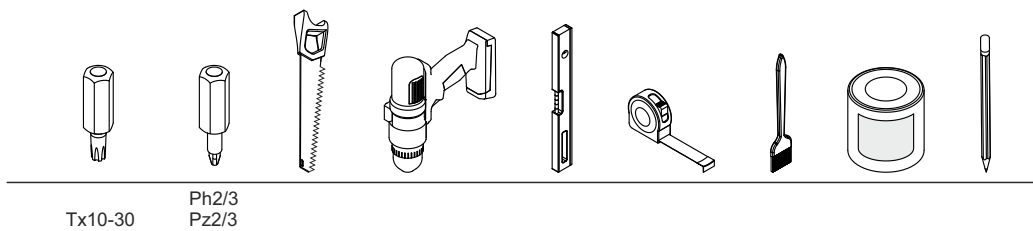

1/4T•1/4T^{HAUT} PROVENCE SAVOIE•JURA

- (FR) PROVENCE/SAVOIE/JURA 3 CONTREMARCHES
- (NL) PROVENCE/SAVOIE/JURA 3 TEGENTREDEN
- (GB) PROVENCE/SAVOIE/JURA 3 RISERS STAIRCASE
- (DE) PROVENCE/SAVOIE/JURA 3 SETZSTUFEN
- (ES) PROVENCE/SAVOIE/JURA 3 CONTRAHUELLAS
- (RO) PROVENCE/SAVOIE/JURA 3 CONTRATREPTÉ SCARA

01	02	03	04
18x206x960 mm	18x206x915 mm	18x181x770 mm	04 x 40 mm
x1	x1	x1	x8+2
PROVENCE 70012084 SAVOIE 70012054 JURA 70012024	PROVENCE 70012085 SAVOIE 70012055 JURA 70012025	PROVENCE 70012086 SAVOIE 70012056 JURA 70012026	70031054