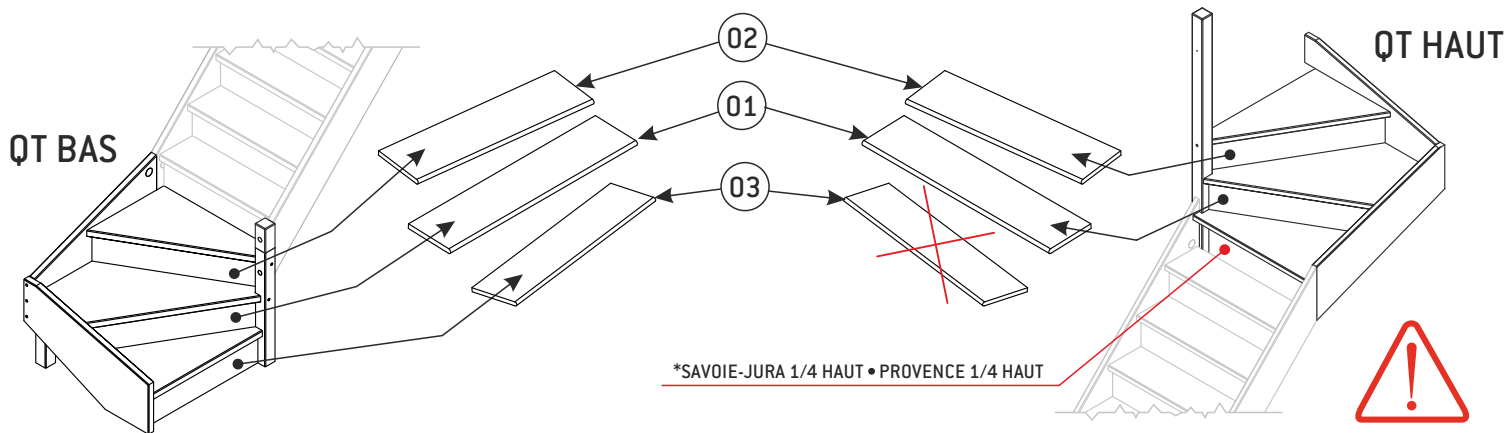

1/4T•1/4T^{HAUT} PROVENCE SAVOIE•JURA

- (FR) PROVENCE/SAVOIE/JURA 3 CONTREMARCHES
- (NL) PROVENCE/SAVOIE/JURA 3 TEGENTREDEN
- (GB) PROVENCE/SAVOIE/JURA 3 RISERS STAIRCASE
- (DE) PROVENCE/SAVOIE/JURA 3 SETZSTUFEN
- (ES) PROVENCE/SAVOIE/JURA 3 CONTRAHUELLAS
- (RO) PROVENCE/SAVOIE/JURA 3 CONTRATREPTÉ SCARA

01	02	03	04
18x206x960 mm	18x206x915 mm	18x181x770 mm	04 x 40 mm
x1	x1	x1	x8+2
PROVENCE 70012084 SAVOIE 70012054 JURA 70012024	PROVENCE 70012085 SAVOIE 70012055 JURA 70012025	PROVENCE 70012086 SAVOIE 70012056 JURA 70012026	70031054