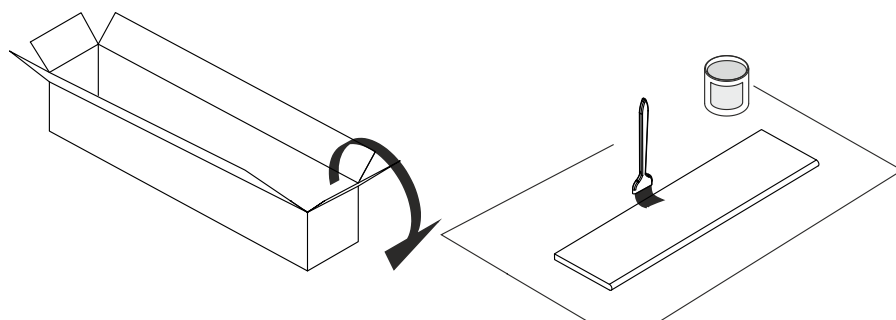

01	02	03	04
18x206x960 mm	18x206x915 mm	18x181x770 mm	04 x 40 mm
x1	x1	x1	x8+2
PROVENCE 70012084 SAVOIE 70012054 JURA 70012024	PROVENCE 70012085 SAVOIE 70012055 JURA 70012025	PROVENCE 70012086 SAVOIE 70012056 JURA 70012026	70031054

1