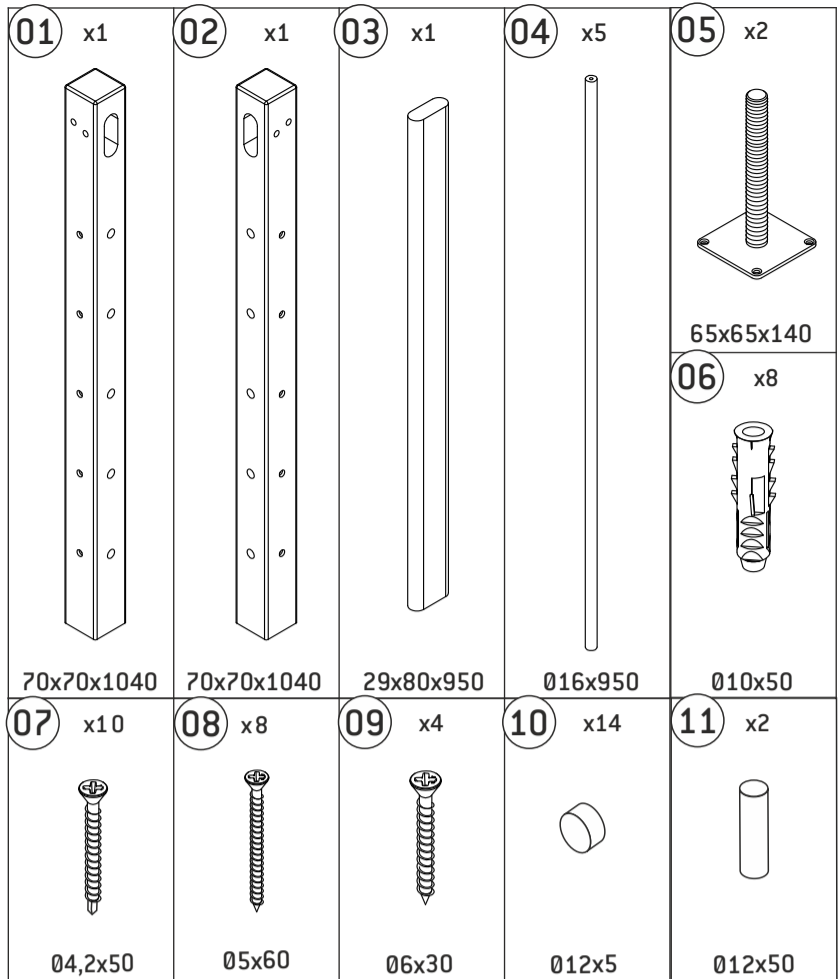

SAPIN • DEN • FIR • FICHTE • ABETO • ABETO • ABETE • BRAD

JURA

- Ⓡ JURA GARDE CORPS TYPE "G" BAL. BOIS/ALU 100 CM
- Ⓡ JURA BORSTWERING TYPE "G" BAL. HOUT/ALU 100 CM
- Ⓡ JURA SPRUCE BALUSTRADE TYPE "G" ALU TUBES 100 CM
- Ⓡ JURA BRÜSTUNGSGELÄNDER TYPE "G" HOLZ/ALUMINIUM 100 CM
- Ⓡ JURA GUARDACUERPOS TIPO "G" BAL. MADERA/ALU 100 CM
- Ⓡ JURA BALUSTRADĂ TIP "G" CU BALUȘTRI LEMN/ALU 100 CM

Art. N° 4601702-7500
Art. N° 60170275

3 4 0 0 4 9 6 1 1 7 5 2

SOGEM S.A. | 40 avenue de l'Espérance - 6220 Fleurus - BELGIUM | www.sogem-sa.com

NOTICE DE MONTAGES AU VERSO. MONTAGEHANDLEIDING OP DE ACHTERKANT. ASSEMBLY INSTRUCTIONS ON THE BACK. MONTAGEANLEITUNG AUF DER RÜCKSEITE. INSTRUÇÕES DE MONTAGEM NO VERSO. INSTRUCCIONES DE MONTAJE AL DORSO. ISTRUZIONI PER IL MONTAGGIO SUL RETRO. INSTRUȚIUNI DE MONTAJ PE VERSO.

221003

1

2

3

4

5

016