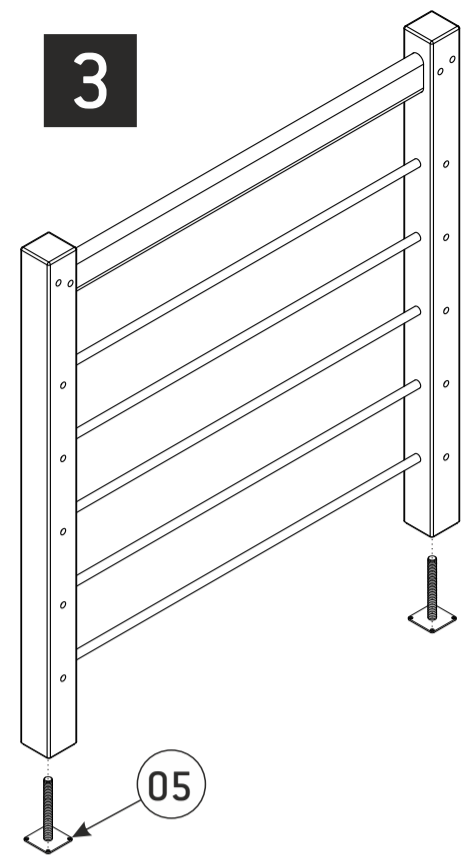

SAPIN • DEN • FIR • FICHTE • ABETO • ABETO • ABETE • BRAD

JURA

- Ⓡ JURA GARDE CORPS TYPE "G" BAL. BOIS/ALU 100 CM
- Ⓡ JURA BORSTWERING TYPE "G" BAL. HOUT/ALU 100 CM
- Ⓡ JURA SPRUCE BALUSTRADE TYPE "G" ALU TUBES 100 CM
- Ⓡ JURA BRÜSTUNGSGELÄNDER TYPE "G" HOLZ/ALUMINIUM 100 CM
- Ⓡ JURA GUARDACUERPOS TIPO "G" BAL. MADERA/ALU 100 CM
- Ⓡ JURA BALUSTRADĂ TIP "G" CU BALUȘTRI LEMN/ALU 100 CM

221003

1

2

3

4

5

016