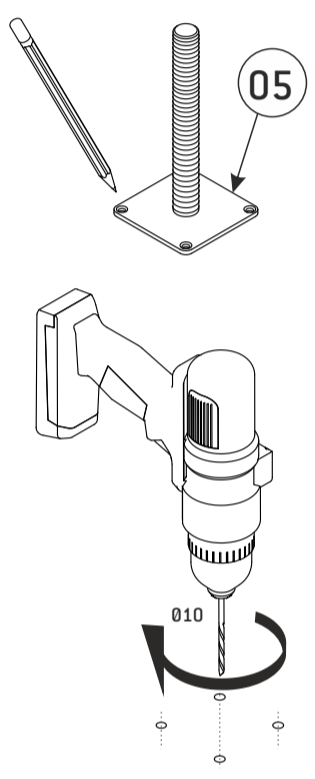

SAPIN • DEN • FIR • FICHTE • ABETO • ABETO • ABETE • BRAD

JURA

- Ⓡ JURA GARDE CORPS TYPE "G" BAL. BOIS/ALU 100 CM
- Ⓡ JURA BORSTWERING TYPE "G" BAL. HOUT/ALU 100 CM
- Ⓡ JURA SPRUCE BALUSTRADE TYPE "G" ALU TUBES 100 CM
- Ⓡ JURA BRÜSTUNGSGELÄNDER TYPE "G" HOLZ/ALUMINIUM 100 CM
- Ⓡ JURA GUARDACUERPOS TIPO "G" BAL. MADERA/ALU 100 CM
- Ⓡ JURA BALUSTRADĂ TIP "G" CU BALUȘTRI LEMN/ALU 100 CM

Art. N° 4601702-7500
Art. N° 60170275

3 4 0 0 4 9 6 1 1 7 5 2

SOGEM S.A. | 40 avenue de l'Espérance - 6220 Fleurus - BELGIUM | www.sogem-sa.com

NOTICE DE MONTAGES AU VERSO. MONTAGEHANDLEIDING OP DE ACHTERKANT. ASSEMBLY INSTRUCTIONS ON THE BACK. MONTAGEANLEITUNG AUF DER RÜCKSEITE. INSTRUÇÕES DE MONTAGEM NO VERSO. INSTRUCCIONES DE MONTAJE AL DORSO. ISTRUZIONI PER IL MONTAGGIO SUL RETRO. INSTRUȚIUNI DE MONTAJ PE VERSO.

221003

1

2

3

4

5

016