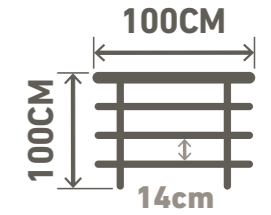

SAPIN • DEN • FIR • FICHTE • ABETO • ABETO • ABETE • BRAD

JURA

- Ⓡ JURA GARDE CORPS TYPE "G" BAL. BOIS/ALU 100 CM
- Ⓡ JURA BORSTWERING TYPE "G" BAL. HOUT/ALU 100 CM
- Ⓡ JURA SPRUCE BALUSTRADE TYPE "G" ALU TUBES 100 CM
- Ⓡ JURA BRÜSTUNGSGELÄNDER TYPE "G" HOLZ/ALUMINIUM 100 CM
- Ⓡ JURA GUARDACUERPOS TIPO "G" BAL. MADERA/ALU 100 CM
- Ⓡ JURA BALUSTRADĂ TIP "G" CU BALUȘTRI LEMN/ALU 100 CM