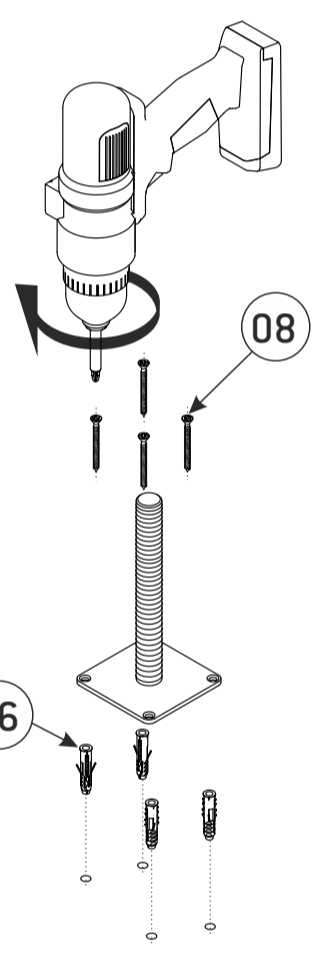

SAPIN • DEN • FIR • FICHTE • ABETO • ABETO • ABETE • BRAD

JURA

- Ⓡ JURA GARDE CORPS TYPE "G" BAL. BOIS/ALU 100 CM
- Ⓡ JURA BORSTWERING TYPE "G" BAL. HOUT/ALU 100 CM
- Ⓡ JURA SPRUCE BALUSTRADE TYPE "G" ALU TUBES 100 CM
- Ⓡ JURA BRÜSTUNGSGELÄNDER TYPE "G" HOLZ/ALUMINIUM 100 CM
- Ⓡ JURA GUARDACUERPOS TIPO "G" BAL. MADERA/ALU 100 CM
- Ⓡ JURA BALUSTRADĂ TIP "G" CU BALUȘTRI LEMN/ALU 100 CM

Art. N° 4601702-7500
Art. N° 60170275

3 4 0 0 4 9 6 1 1 7 5 2

SOGEM S.A. | 40 avenue de l'Espérance - 6220 Fleurus - BELGIUM | www.sogem-sa.com

NOTICE DE MONTAGES AU VERSO. MONTAGEHANDLEIDING OP DE ACHTERKANT. ASSEMBLY INSTRUCTIONS ON THE BACK. MONTAGEANLEITUNG AUF DER RÜCKSEITE. INSTRUÇÕES DE MONTAGEM NO VERSO. INSTRUCCIONES DE MONTAJE AL DORSO. ISTRUZIONI PER IL MONTAGGIO SUL RETRO. INSTRUȚIUNI DE MONTAJ PE VERSO.

221003

1

2

3

4

5

016