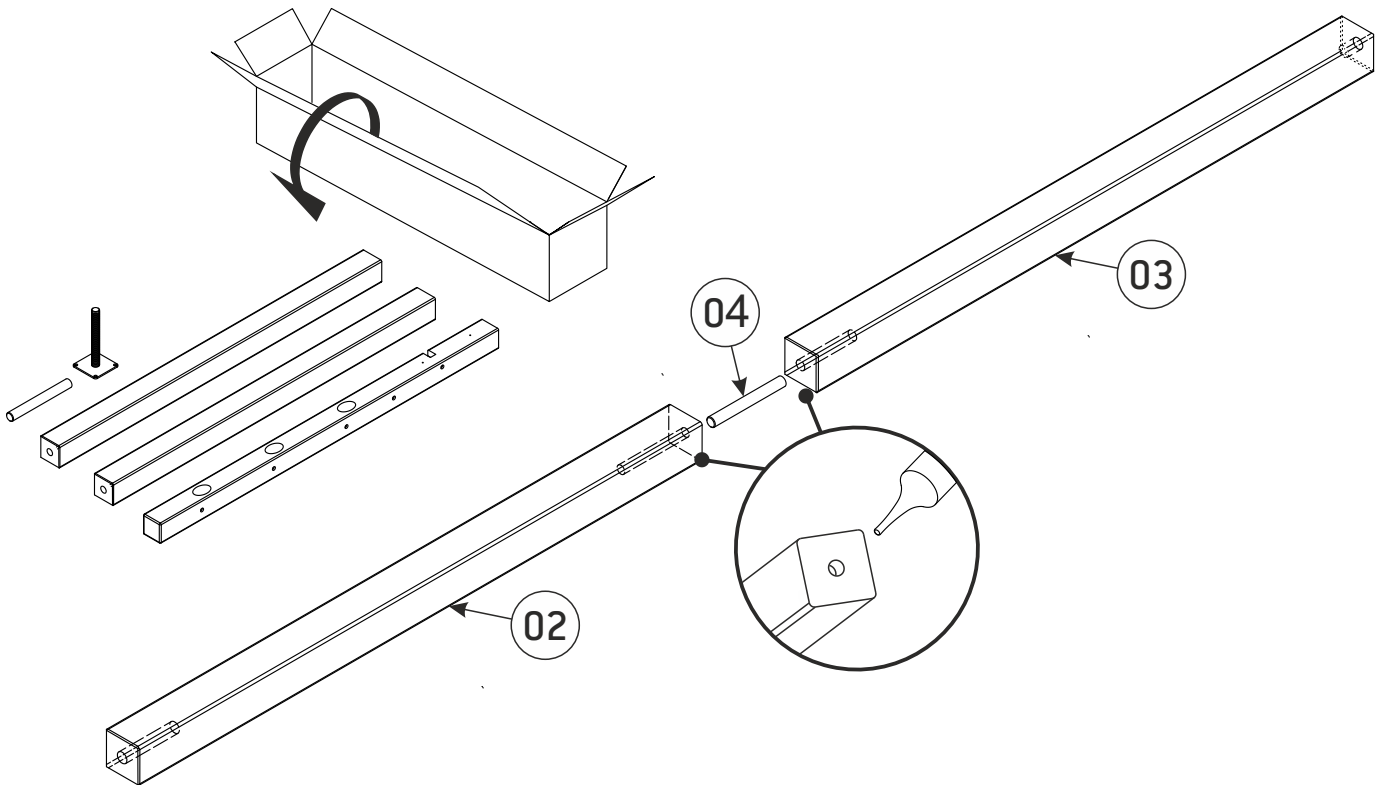

# SAVOIE • JURA

- (FR) SAVOIE-JURA POTEAU 1/4T HAUT DROIT RAMPE "C"
- (NL) SAVOIE-JURA PAAL 1/4-SLAG BOVEN RECHTS LEUNING "C"
- (GB) SAVOIE-JURA POST 1/4T UP RIGHT BANISTER "C"
- (DE) SAVOIE-JURA PFOSTEN VIERTELWENDELUNG OBEN RECHTE GELÄNDER "C"
- (ES) SAVOIE-JURA POSTE 1/4 GIRO ALTO DERECHA BARANDILLA "C"
- (RO) SAVOIE-JURA STÂLP 1/4T DREAPTĂ SUS RAMPĂ "C"

<b>01</b> 70x70x1370mm x1	<b>02</b> 70x70x1181mm x1	<b>03</b> 70x70x1181mm x1	<b>04</b> Ø16x 200mm x1	<b>05</b> 66x66x134mm x1	<b>06</b> Ø5x60mm x4	<b>07</b> Ø10x50mm x4
				<b>08</b> Ø20x55mm x2		

40 AVENUE DE L'ESPÉRANCE - 6220 FLEURUS - BELGIUM  
TEL: +32/71/25.39.60, E-MAIL: info@sogem-sa.com