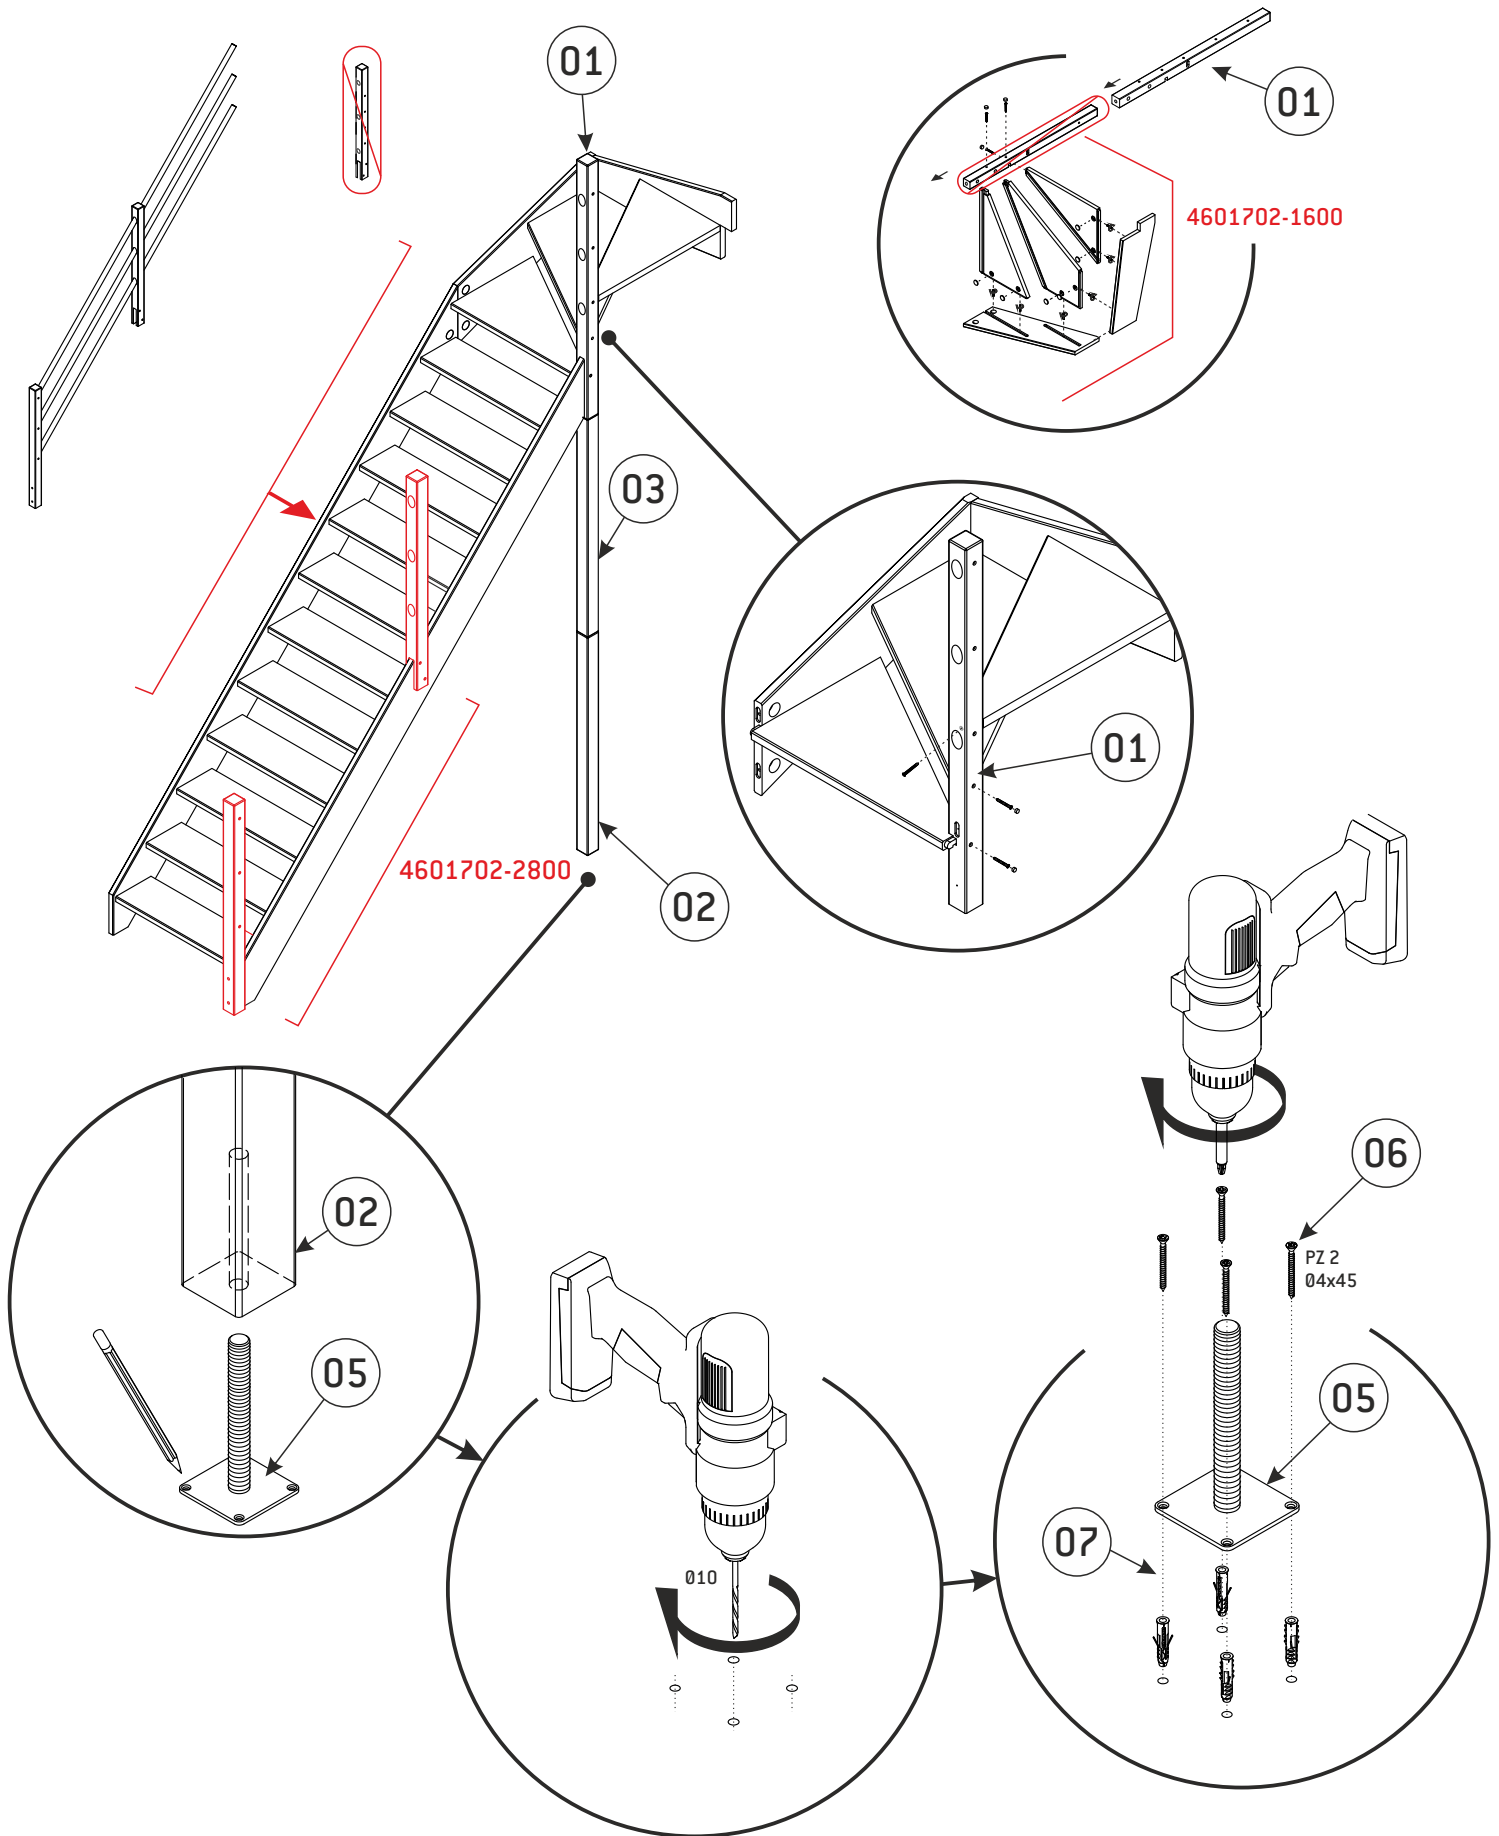

# SAVOIE • JURA

- (FR) SAVOIE-JURA POTEAU 1/4T HAUT DROIT RAMPE "C"
- (NL) SAVOIE-JURA PAAL 1/4-SLAG BOVEN RECHTS LEUNING "C"
- (GB) SAVOIE-JURA POST 1/4T UP RIGHT BANISTER "C"
- (DE) SAVOIE-JURA PFOSTEN VIERTELWENDELUNG OBEN RECHTE GELÄNDER "C"
- (ES) SAVOIE-JURA POSTE 1/4 GIRO ALTO DERECHA BARANDILLA "C"
- (RO) SAVOIE-JURA STÂLP 1/4T DREAPTĂ SUS RAMPĂ "C"

<b>01</b> 70x70x1370mm x1	<b>02</b> 70x70x1181mm x1	<b>03</b> 70x70x1181mm x1	<b>04</b> Ø16x 200mm x1	<b>05</b> 66x66x134mm x1	<b>06</b> Ø5x60mm x4	<b>07</b> Ø10x50mm x4
				<b>08</b> Ø20x55mm x2		

40 AVENUE DE L'ESPÉRANCE - 6220 FLEURUS - BELGIUM  
TEL: +32/71/25.39.60, E-MAIL: info@sogem-sa.com