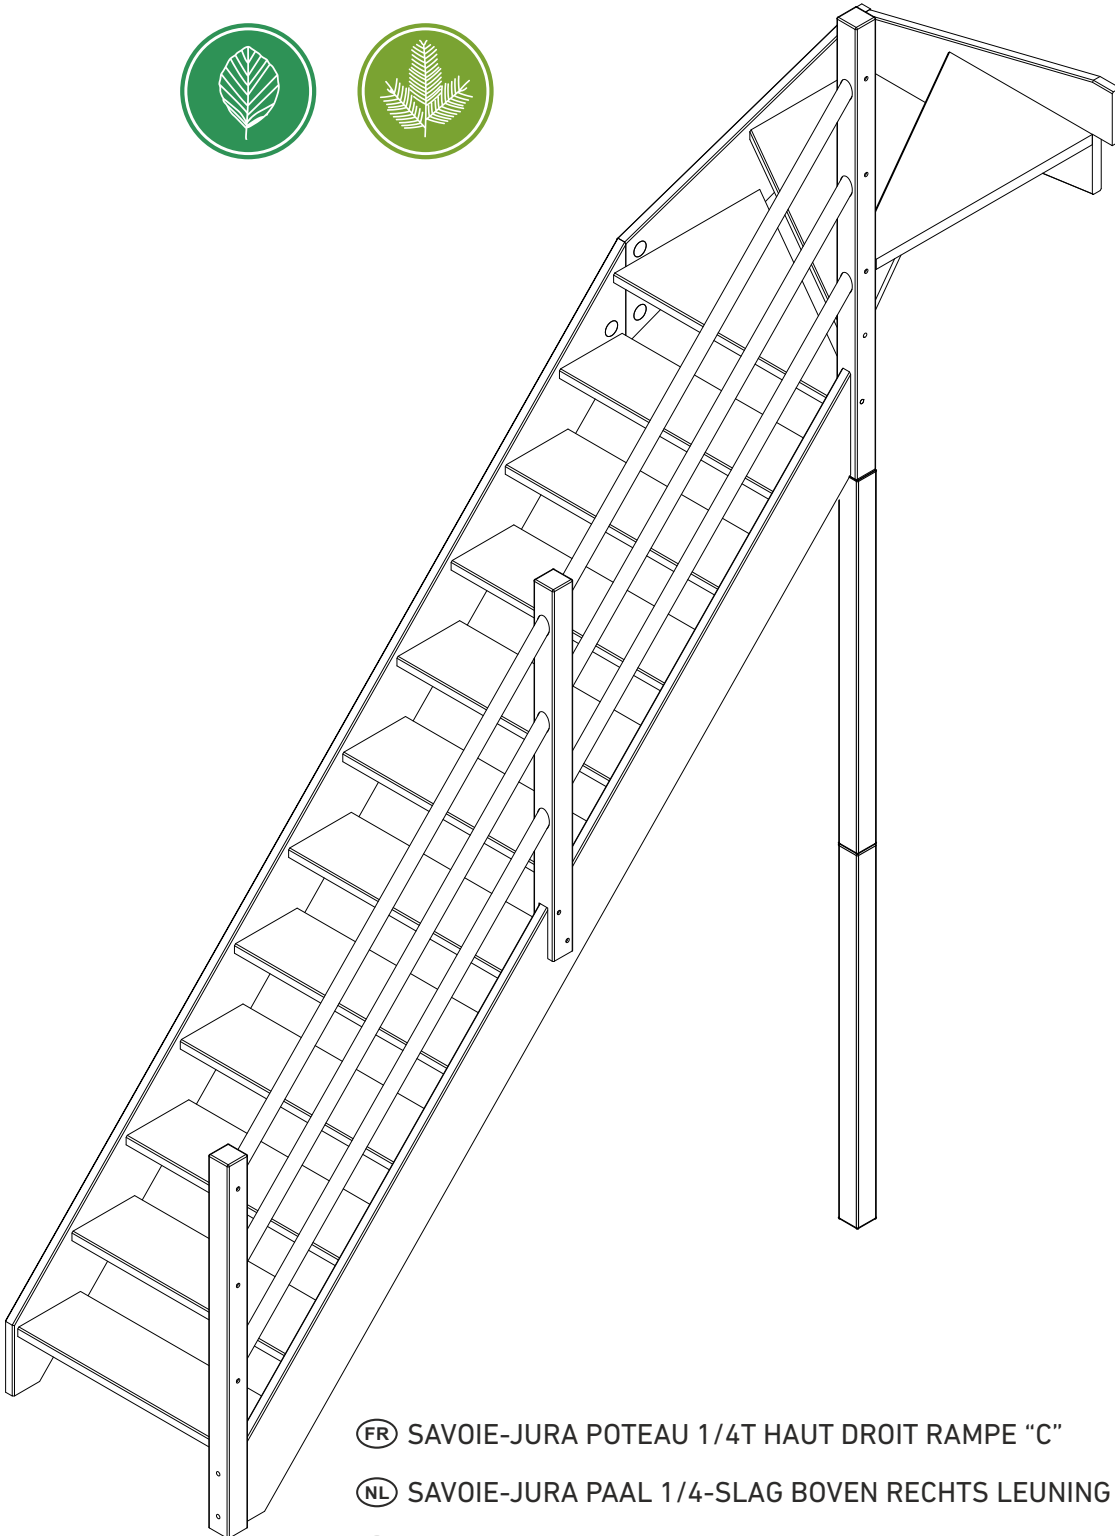

# SAVOIE • JURA

- (FR) SAVOIE-JURA POTEAU 1/4T HAUT DROIT RAMPE "C"
- (NL) SAVOIE-JURA PAAL 1/4-SLAG BOVEN RECHTS LEUNING "C"
- (GB) SAVOIE-JURA POST 1/4T UP RIGHT BANISTER "C"
- (DE) SAVOIE-JURA PFOSTEN VIERTELWENDELUNG OBEN RECHTE GELÄNDER "C"
- (ES) SAVOIE-JURA POSTE 1/4 GIRO ALTO DERECHA BARANDILLA "C"
- (RO) SAVOIE-JURA STÂLP 1/4T DREAPTĂ SUS RAMPĂ "C"

<b>01</b> 70x70x1370mm x1	<b>02</b> 70x70x1181mm x1	<b>03</b> 70x70x1181mm x1	<b>04</b> Ø16x 200mm x1	<b>05</b> 66x66x134mm x1	<b>06</b> Ø5x60mm x4	<b>07</b> Ø10x50mm x4
				<b>08</b> Ø20x55mm x2		

40 AVENUE DE L'ESPÉRANCE - 6220 FLEURUS - BELGIUM  
TEL: +32/71/25.39.60, E-MAIL: info@sogem-sa.com