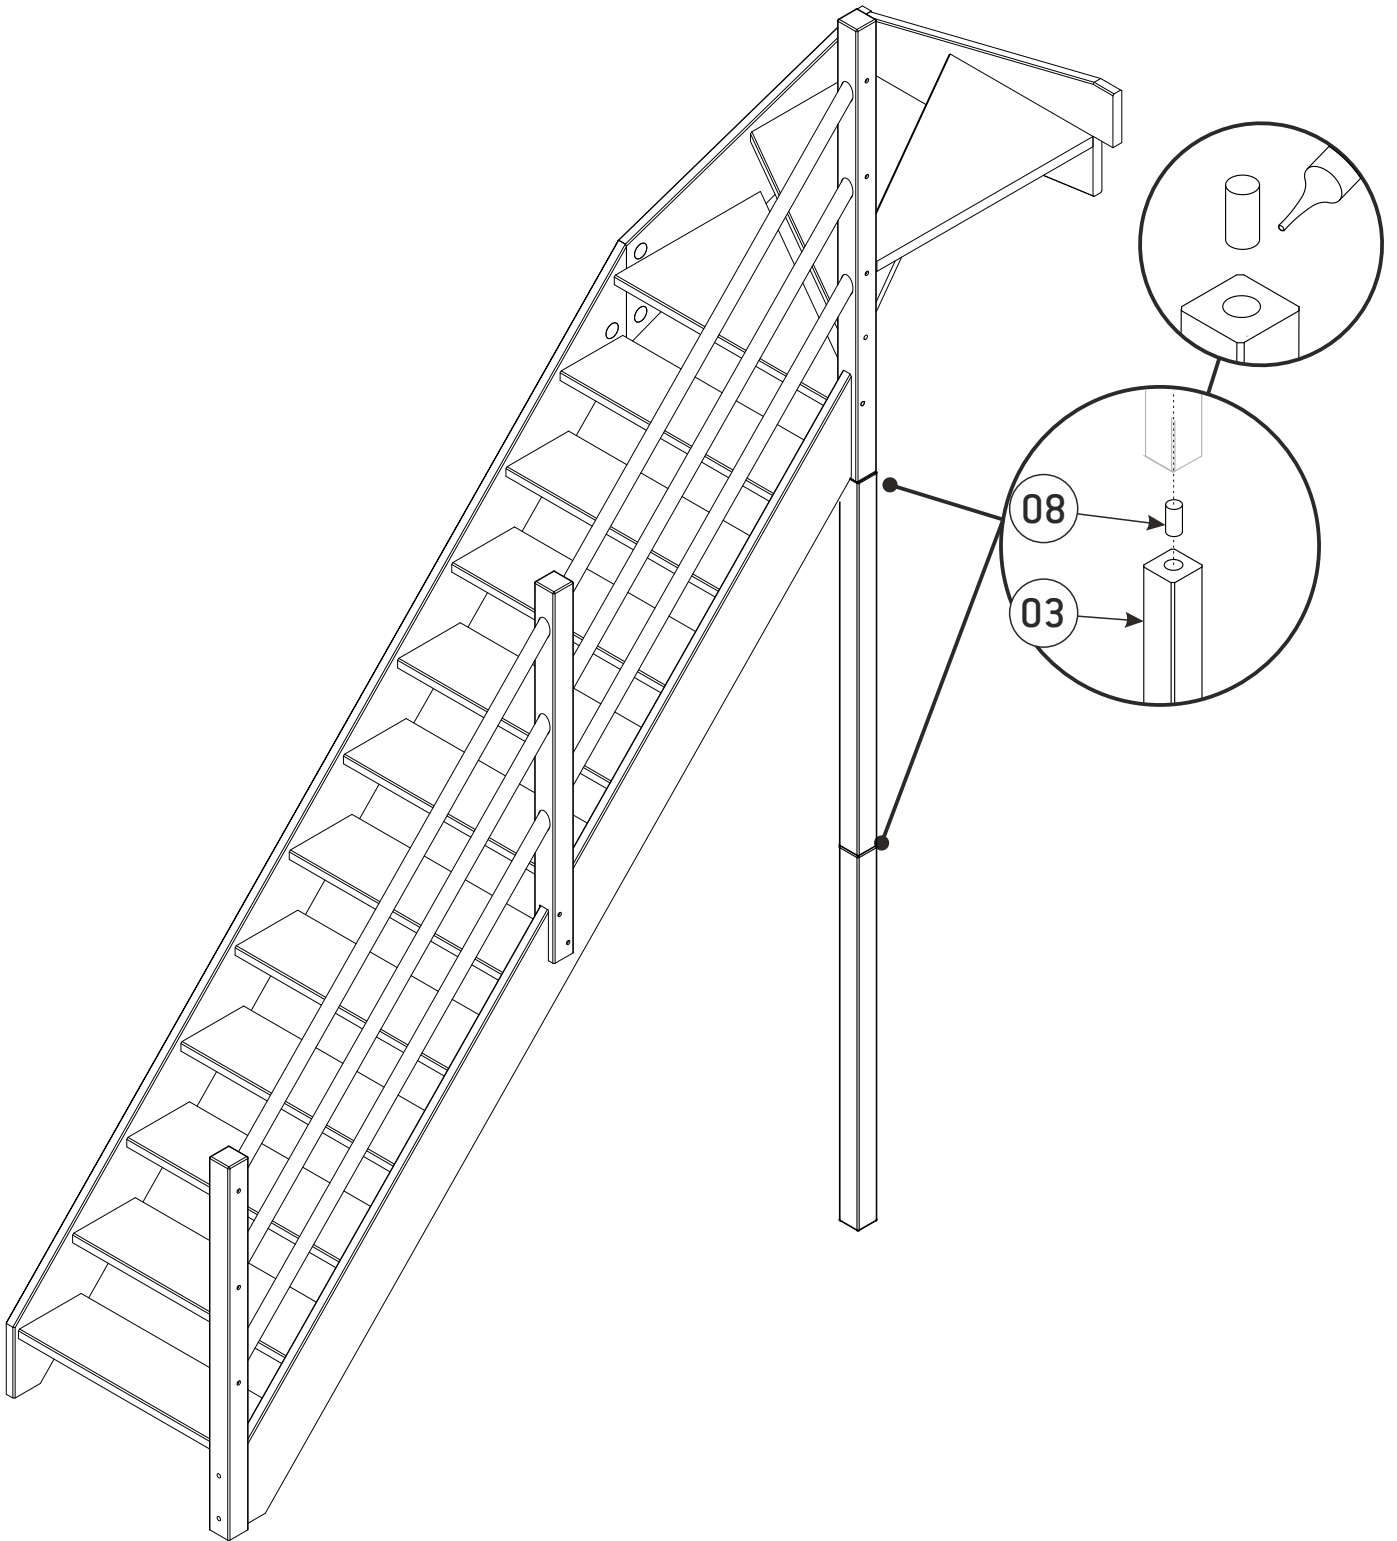

# SAVOIE • JURA

- (FR) SAVOIE-JURA POTEAU 1/4T HAUT DROIT RAMPE "C"
- (NL) SAVOIE-JURA PAAL 1/4-SLAG BOVEN RECHTS LEUNING "C"
- (GB) SAVOIE-JURA POST 1/4T UP RIGHT BANISTER "C"
- (DE) SAVOIE-JURA PFOSTEN VIERTELWENDELUNG OBEN RECHTE GELÄNDER "C"
- (ES) SAVOIE-JURA POSTE 1/4 GIRO ALTO DERECHA BARANDILLA "C"
- (RO) SAVOIE-JURA STÂLP 1/4T DREAPTĂ SUS RAMPĂ "C"

<b>01</b> 70x70x1370mm x1	<b>02</b> 70x70x1181mm x1	<b>03</b> 70x70x1181mm x1	<b>04</b> Ø16x 200mm x1	<b>05</b> 66x66x134mm x1	<b>06</b> Ø5x60mm x4	<b>07</b> Ø10x50mm x4
				<b>08</b> Ø20x55mm x2		

40 AVENUE DE L'ESPÉRANCE - 6220 FLEURUS - BELGIUM  
TEL: +32/71/25.39.60, E-MAIL: info@sogem-sa.com