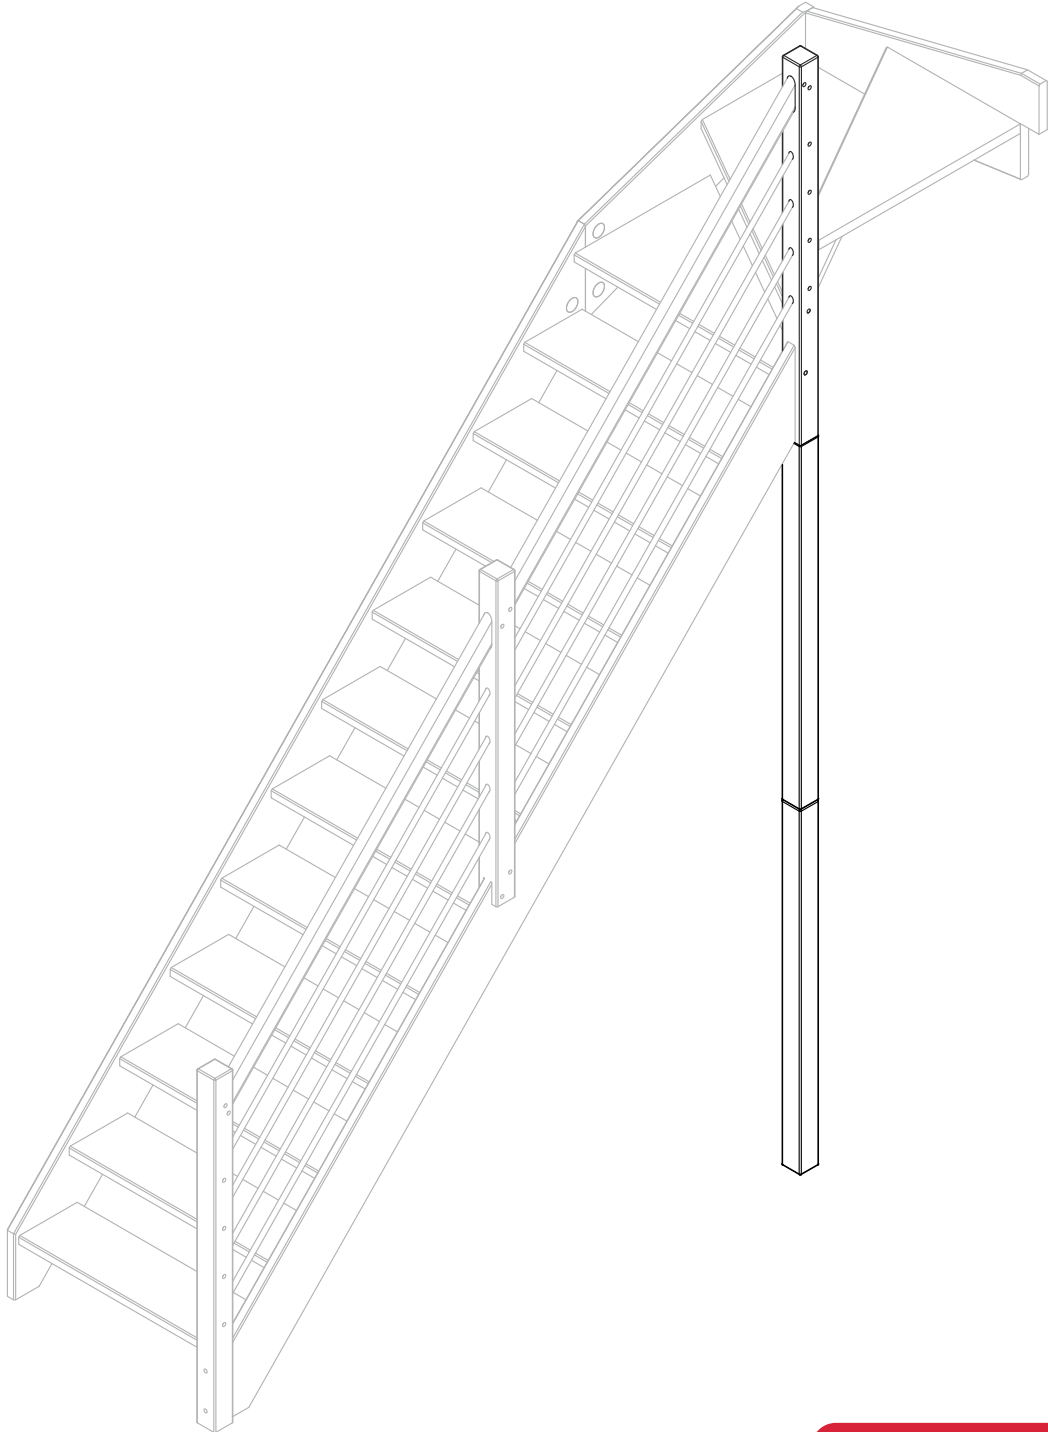

**SOGEM**

**1/4T UP RIGHT**

**JURA**

**POST BANISTER "G" | POTEAU RAMPE "G" | PAAL LEUNING "G" | PFOSTEN GELÄNDER "G"**  
**POSTE BARANDILLA "G" | POSTE CORRIMÃO "G" | PALO RINGHIERA "G" | STÂLP RAMPĂ "G"**

<p><b>01</b> 70x70x1370mm x1</p>	<p><b>02</b> 70x70x1181mm x1</p>	<p><b>03</b> 70x70x1181mm x1</p>	<p><b>04</b> Ø16x 200mm x1</p>	<p><b>05</b> 66x66x134mm x1</p>	<p><b>06</b> Ø4x45mm x4</p>	<p><b>07</b> Ø10x50mm x4</p>
<p><b>08</b> Ø20x55mm x2</p>						