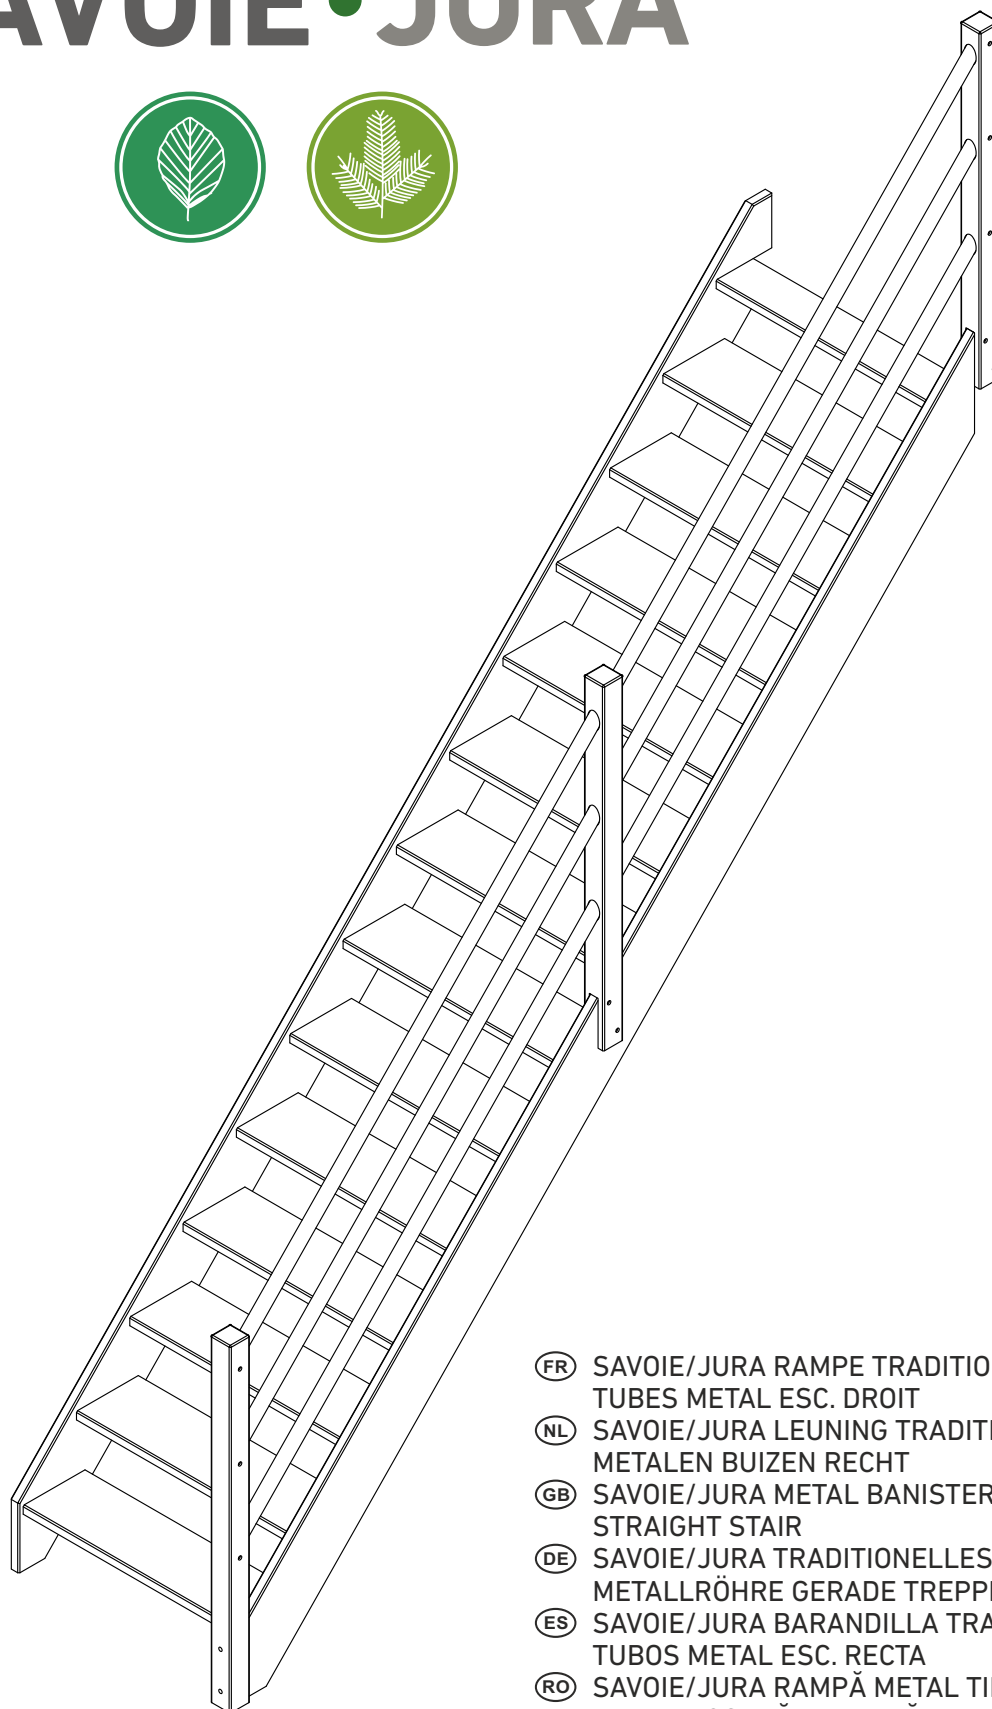

SAVOIE • JURA

- (FR) SAVOIE/JURA RAMPE TRADITIONELLE TYPE "C"
TUBES METAL ESC. DROIT
- (NL) SAVOIE/JURA LEUNING TRADITIONEEL TYPE "C"
METALEN BUIZEN RECHT
- (GB) SAVOIE/JURA METAL BANISTER TYPE "C"
STRAIGHT STAIR
- (DE) SAVOIE/JURA TRADITIONELLES GELÄNDER "C"
METALLRÖHRE GERADE TREPPE
- (ES) SAVOIE/JURA BARANDILLA TRADICIONAL TIPO "C"
TUBOS METAL ESC. RECTA
- (RO) SAVOIE/JURA RAMPĂ METAL TIP "C"
PENTRU SCARĂ DREAPTĂ

01 70x70x1132 mm x1	02 70x70x1126 mm x1	03 70x70x1100 mm x1	04 Ø40x1925 mm x6	05 12x6 mm x20	07 4,2x50 mm x6	09 Ø5x60 mm x2
				06 M6x50 mm x3	08 Ø4x40 mm x8	

1

2

- | | | | | | | | | | |
|---------|----------------|----|-----------|--|--|--|--|--|--|
| | | | | | | | | | |
| Tx10-30 | Ph2/3
Pz2/3 | Ø3 | Ø4
Ø12 | | | | | | |