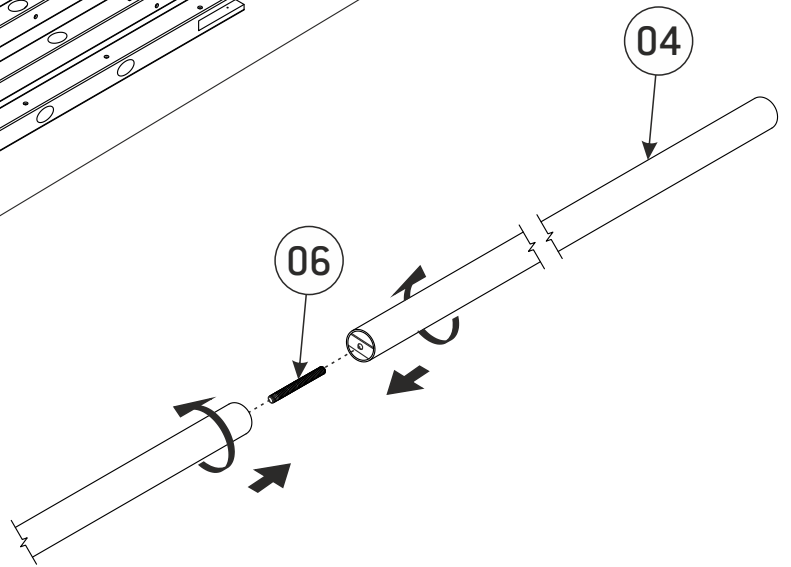

SAVOIE • JURA

- (FR) SAVOIE/JURA RAMPE TRADITIONELLE TYPE "C"
TUBES METAL ESC. DROIT
- (NL) SAVOIE/JURA LEUNING TRADITIONEEL TYPE "C"
METALEN BUIZEN RECHT
- (GB) SAVOIE/JURA METAL BANISTER TYPE "C"
STRAIGHT STAIR
- (DE) SAVOIE/JURA TRADITIONELLES GELÄNDER "C"
METALLRÖHRE GERADE TREPPE
- (ES) SAVOIE/JURA BARANDILLA TRADICIONAL TIPO "C"
TUBOS METAL ESC. RECTA
- (RO) SAVOIE/JURA RAMPĂ METAL TIP "C"
PENTRU SCARĂ DREAPTĂ

01 70x70x1132 mm x1	02 70x70x1126 mm x1	03 70x70x1100 mm x1	04 Ø40x1925 mm x6	05 12x6 mm x20	07 4,2x50 mm x6	09 Ø5x60 mm x2
				06 M6x50 mm x3	08 Ø4x40 mm x8	

1

2

- | | | | | | | | | | |
|---------|----------------|----|-----------|--|--|--|--|--|--|
| | | | | | | | | | |
| Tx10-30 | Ph2/3
Pz2/3 | Ø3 | Ø4
Ø12 | | | | | | |