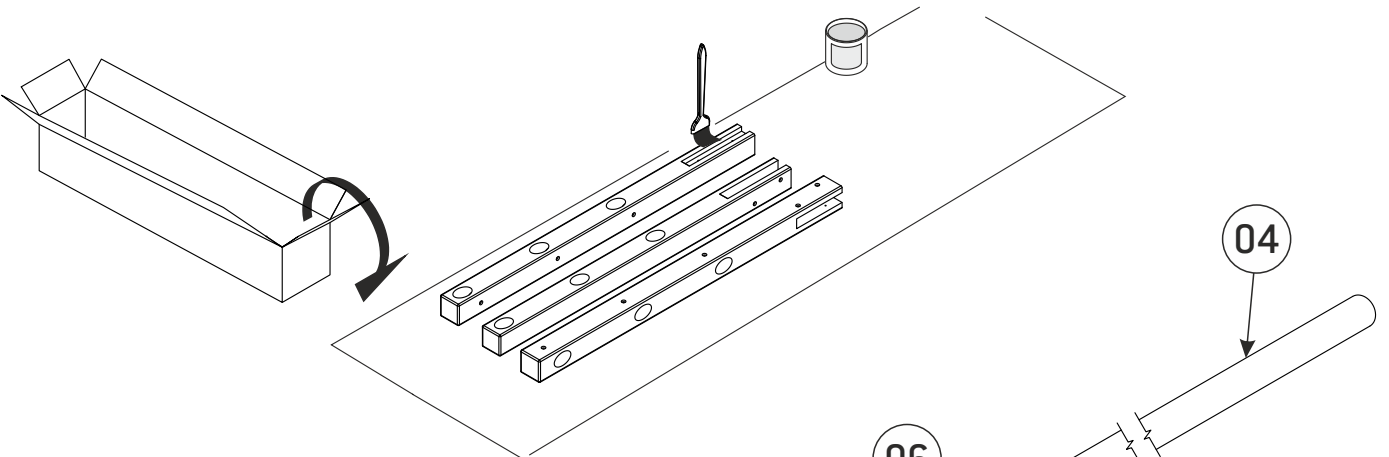

SAVOIE • JURA

- (FR) SAVOIE/JURA RAMPE TRADITIONELLE TYPE "C"
TUBES METAL ESC. DROIT
- (NL) SAVOIE/JURA LEUNING TRADITIONEEL TYPE "C"
METALEN BUIZEN RECHT
- (GB) SAVOIE/JURA METAL BANISTER TYPE "C"
STRAIGHT STAIR
- (DE) SAVOIE/JURA TRADITIONELLES GELÄNDER "C"
METALLRÖHRE GERADE TREPPE
- (ES) SAVOIE/JURA BARANDILLA TRADICIONAL TIPO "C"
TUBOS METAL ESC. RECTA
- (RO) SAVOIE/JURA RAMPĂ METAL TIP "C"
PENTRU SCARĂ DREAPTĂ

01 70x70x1132 mm x1	02 70x70x1126 mm x1	03 70x70x1100 mm x1	04 Ø40x1925 mm x6	05 12x6 mm x20	07 4,2x50 mm x6	09 Ø5x60 mm x2
				06 M6x50 mm x3	08 Ø4x40 mm x8	

1

2

- | | | | | | | | | | |
|---------|----------------|----|-----------|--|--|--|--|--|--|
| | | | | | | | | | |
| Tx10-30 | Ph2/3
Pz2/3 | Ø3 | Ø4
Ø12 | | | | | | |