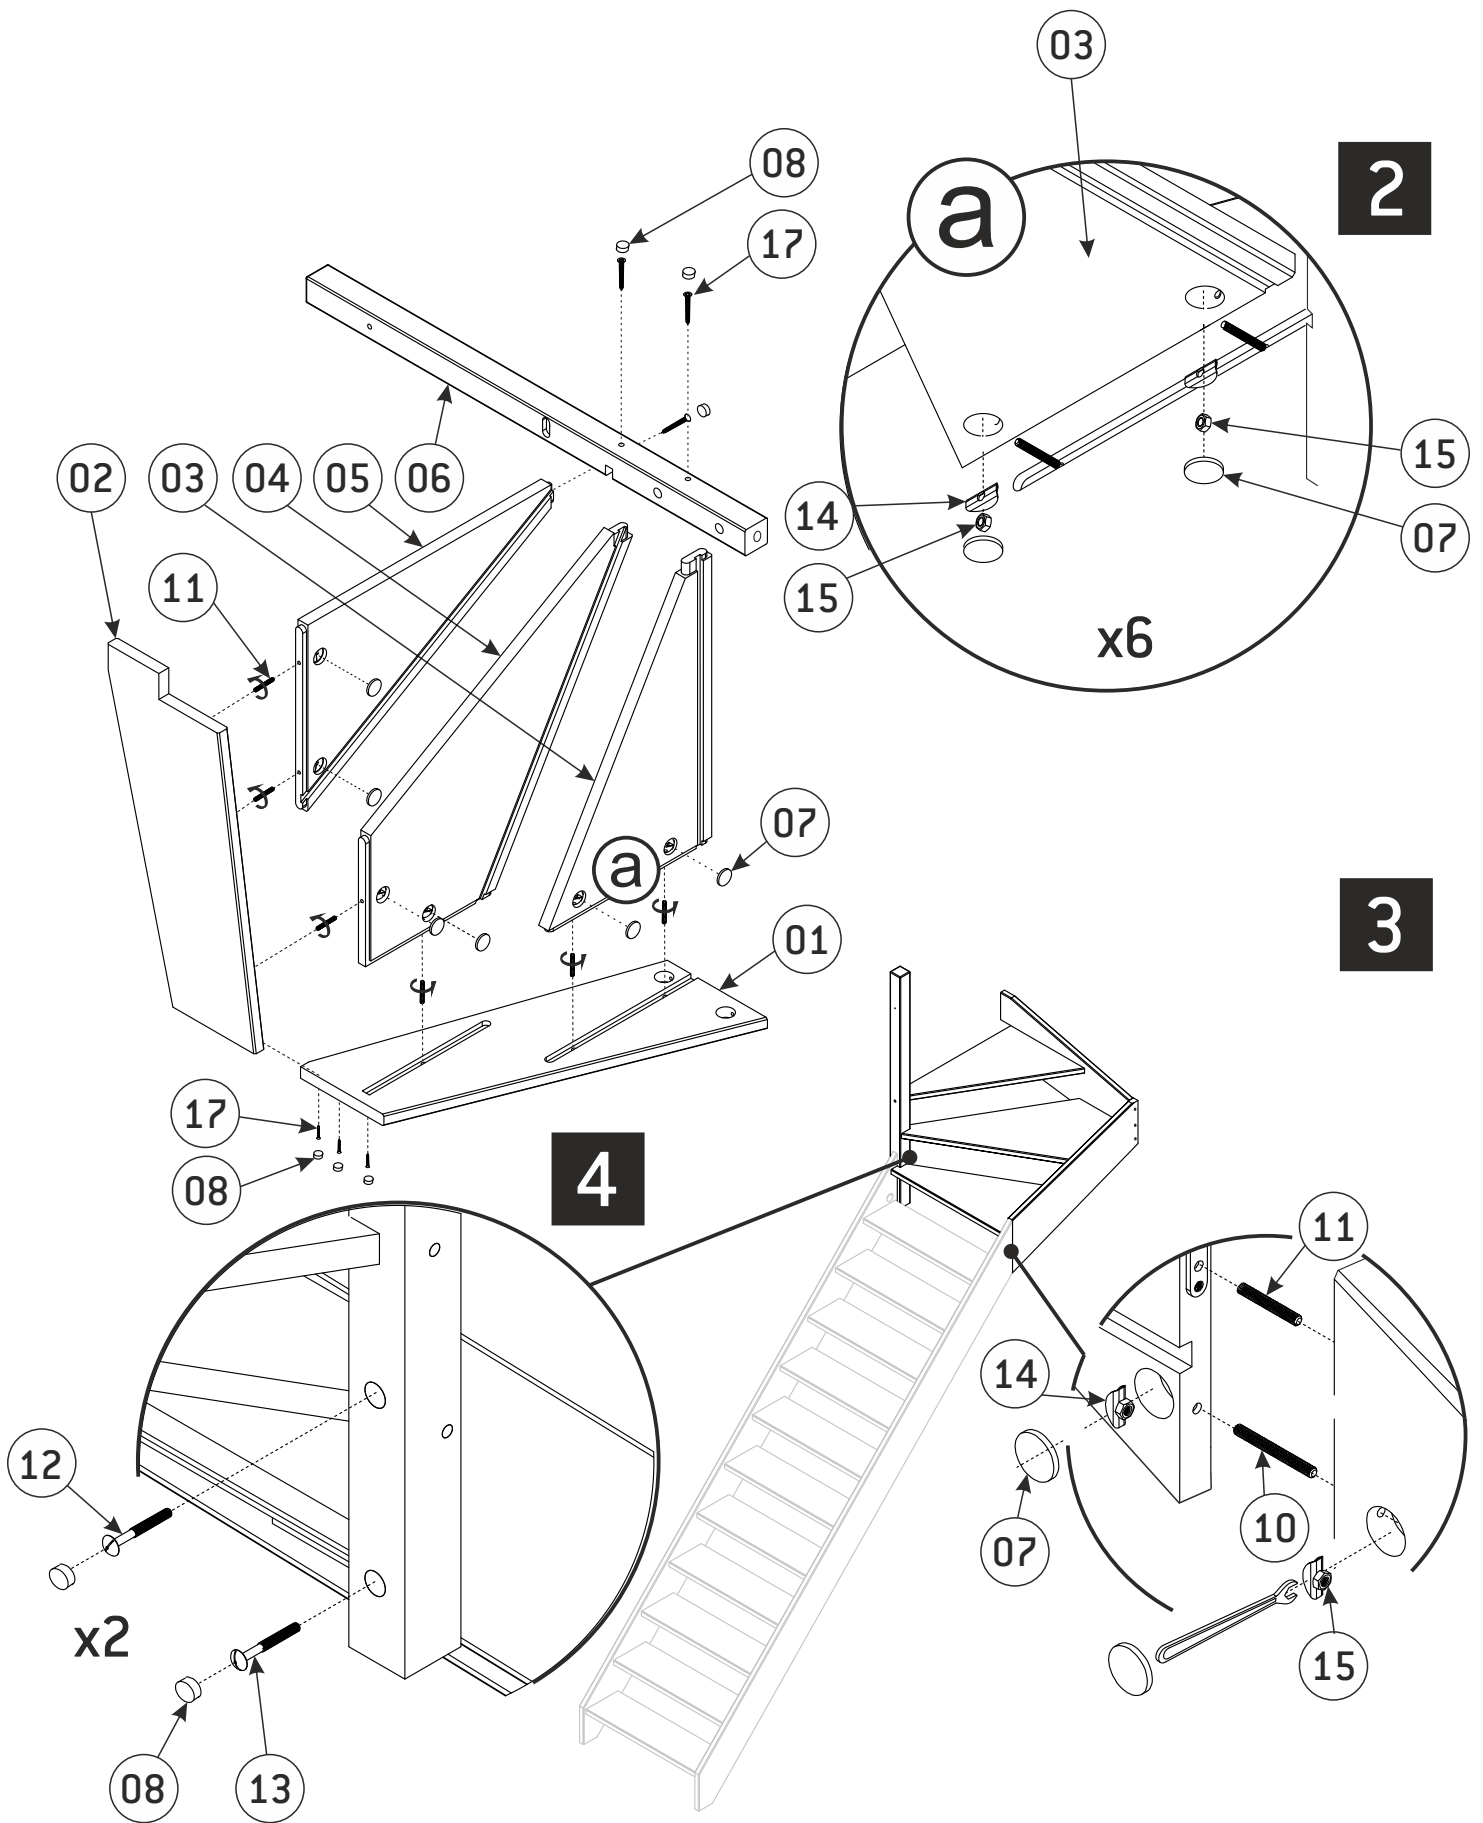

1/4T^{haut} SAVOIE • JURA

- Ⓕ SAVOIE / JURA 1/4 TOURNANT HAUT GAUCHE
- Ⓖ SAVOIE / JURA 1/4-SLAG BOVEN LINKS
- Ⓖ SAVOIE / JURA 1/4T UP LEFT
- Ⓓ SAVOIE / JURA WENDELUNG OBEN LINKS
- Ⓔ SAVOIE / JURA 1/4 DE GIRO ALTO IZQUIERDA
- Ⓖ SAVOIE / JURA 1/4 T STÂNGA SUS

<p>01 31x596x859 mm x1</p> <p>SAVOIE 70012069 JURA 70012039</p>	<p>02 31x461,4x878,5 mm x1</p> <p>SAVOIE 70012070 JURA 70012040</p>	<p>03 31x505x782 mm x1</p> <p>SAVOIE 70012071 JURA 70012041</p>	<p>05 31x505x782 mm x1</p> <p>SAVOIE 70012072 JURA 70012042</p>	<p>07 040 x 6 mm x10+1</p>	<p>09 012 x 6 mm x10+1</p>	<p>11 08 x 70 mm x7</p>
		<p>04 31x788x831 mm x1</p> <p>SAVOIE 70012073 JURA 70012043</p>	<p>06 70x70x1370 mm x1</p>	<p>08 020 x 6 mm x2</p>	<p>10 08 x 110 mm x1</p>	<p>12 08 x 70 mm x1</p>
<p>13 08 x 110 mm x1</p>	<p>14 1.5x11x18.6mm x11</p>	<p>15 M8 x11</p>	<p>16 020x55mm x1</p>	<p>17 05x60mm x9+1</p> <p>70031053</p>	<p>18 18x206x770 mm x1</p>	

1

5

6

7

8

9

*PROVENCE-SAVOIE-JURA 1/4T