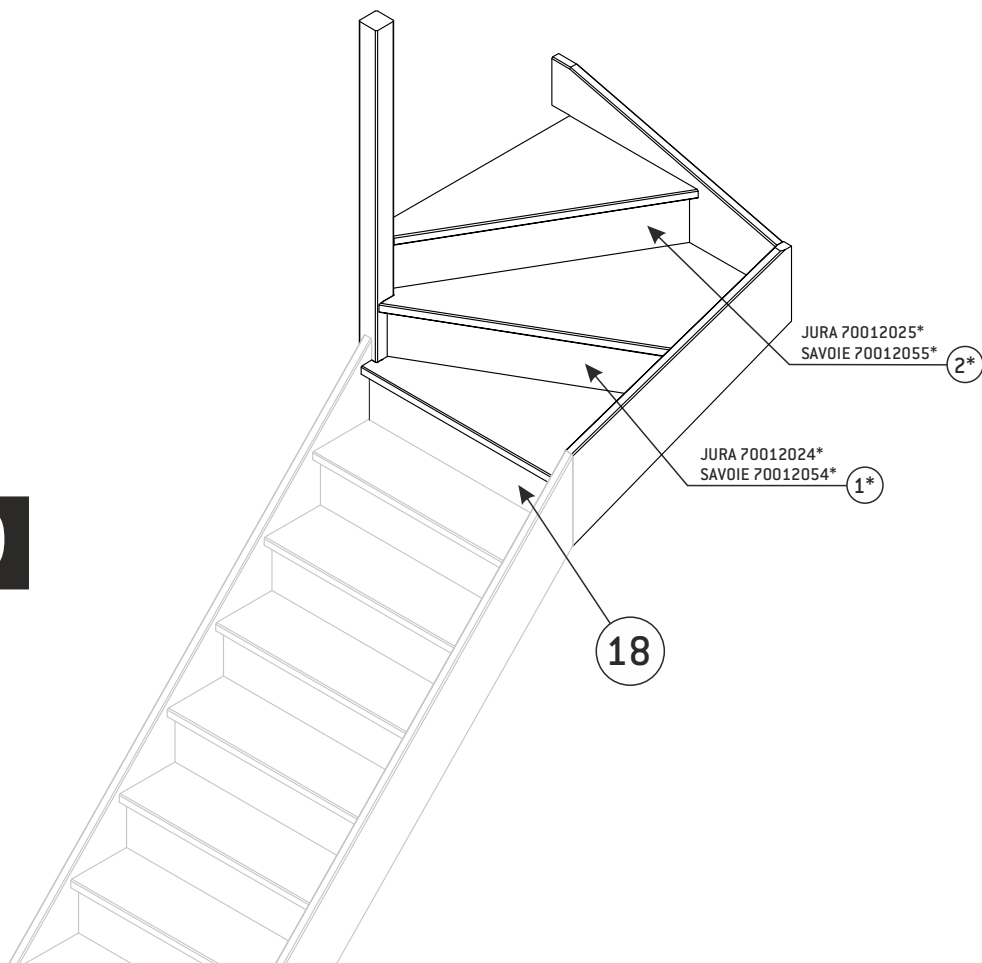

1/4T^{haut} SAVOIE • JURA

- Ⓕ SAVOIE / JURA 1/4 TOURNANT HAUT GAUCHE
- Ⓖ SAVOIE / JURA 1/4-SLAG BOVEN LINKS
- Ⓖ SAVOIE / JURA 1/4T UP LEFT
- Ⓓ SAVOIE / JURA WENDELUNG OBEN LINKS
- Ⓔ SAVOIE / JURA 1/4 DE GIRO ALTO IZQUIERDA
- Ⓖ SAVOIE / JURA 1/4 T STÂNGA SUS

<p>01 31x596x859 mm x1</p> <p>SAVOIE 70012069 JURA 70012039</p>	<p>02 31x461,4x878,5 mm x1</p> <p>SAVOIE 70012070 JURA 70012040</p>	<p>03 31x505x782 mm x1</p> <p>SAVOIE 70012071 JURA 70012041</p>	<p>05 31x505x782 mm x1</p> <p>SAVOIE 70012072 JURA 70012042</p>	<p>07 040 x 6 mm x10+1</p>	<p>09 012 x 6 mm x10+1</p>	<p>11 08 x 70 mm x7</p>
		<p>04 31x788x831 mm x1</p> <p>SAVOIE 70012073 JURA 70012043</p>	<p>06 70x70x1370 mm x1</p>	<p>08 020 x 6 mm x2</p>	<p>10 08 x 110 mm x1</p>	<p>12 08 x 70 mm x1</p>
<p>13 08 x 110 mm x1</p>	<p>14 1.5x11x18.6mm x11</p>	<p>15 M8 x11</p>	<p>16 020x55mm x1</p>	<p>17 05x60mm x9+1</p> <p>70031053</p>	<p>18 18x206x770 mm x1</p>	

1

5

6

7

8

9

*PROVENCE-SAVOIE-JURA 1/4T