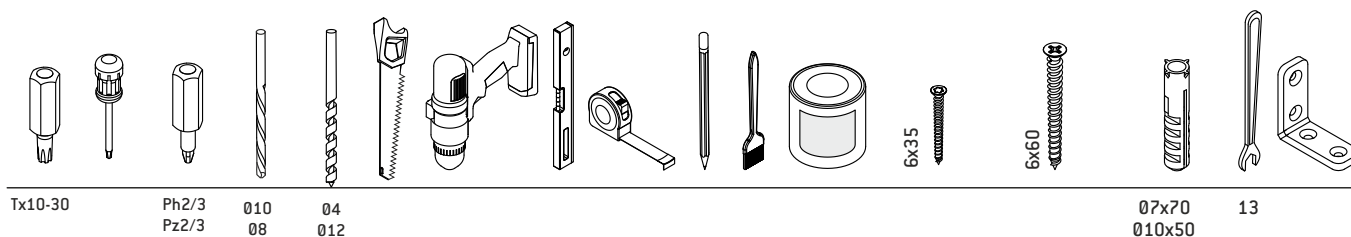

01 31x596x859 mm x1 SAVOIE 70012069 JURA 70012039	02 31x461,4x878,5 mm x1 SAVOIE 70012070 JURA 70012040	03 31x505x782 mm x1 SAVOIE 70012071 JURA 70012041	05 31x505x782 mm x1 SAVOIE 70012072 JURA 70012042	07 040 x 6 mm x10+1	09 012 x 6 mm x10+1	11 08 x 70 mm x7
		04 31x788x831 mm x1 SAVOIE 70012073 JURA 70012043	06 70x70x1370 mm x1	08 020 x 6 mm x2	10 08 x 110 mm x1	12 08 x 70 mm x1
13 08 x 110 mm x1	14 1.5x11x18.6mm x11	15 M8 x11	16 020x55mm x1	17 05x60mm x9+1 70031053	18 18x206x770 mm x1	

1